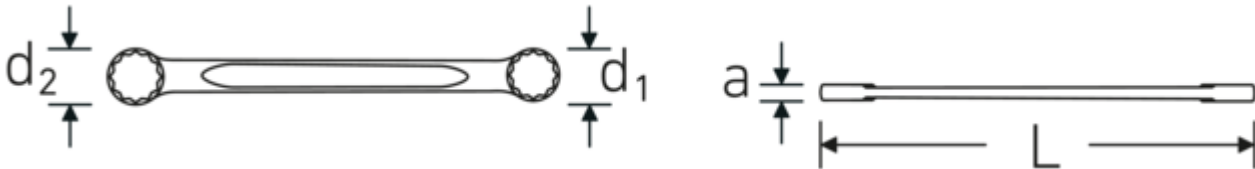

Dubbel-T-profiel

Onze combinatie- en ringsleutels hebben een extra uitsparing in het midden van het gereedschap. Vergelijkbaar met het principe van een dubbele T-balk biedt dit een enorme overdrachts capaciteit en maximale sterkte bij een lager gewicht.

Dunwandige ringen

De smalle diameter van onze ringen vereenvoudigt het werk in krappe ruimtes. De zijkanten van de ringen zijn hoger dan bij standaardmoeren, waardoor vastlopen wordt voorkomen.

Technische tekening.

Technische kenmerken.

a	9 mm
Uitvoerprofiel	Dubbel-zeskant AS-drive
d1	26,3 mm
d2	27,6 mm
DIN	DIN 837 / ISO 10103
Lengte mm (L)	185 mm
Flatbreedte 1 [mm]	18 mm
Breedte over vlakken 2 [mm]	19 mm

Logistieke gegevens.

Diepte mm (IFS)	185
Breedte mm (IFS)	27
Hoogte mm (IFS)	10
Lengte (verpakt, mm)	200
Breedte (verpakt, mm)	70
Hoogte (verpakt, mm)	47
Volume (verpakt, dm ³)	0.658 dm ³
Artikelnr.	41051819
Gewicht (bruto, KG)	0,840
Gewicht PAP (KG)	0,000
Gewicht PVC (KG)	0,009
GTIN	4018754021345
Land van oorsprong AWR	GERMANY
Regio van oorsprong	Nordrhein-Westfalen
WEEE/ElektroG	nicht ear-pflichtig
Douanetarief nr.	82041100
Verpakkingsstandaard	10
Gewicht (g)	84 g