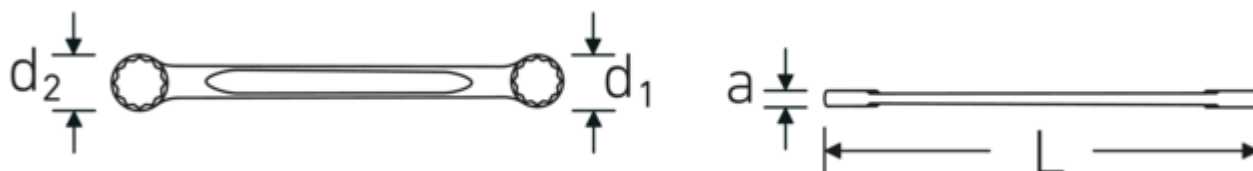

Dwustronne klucze oczkowe

StahlwilleSTABIL®21

Art. nr 41050607
GTIN 4018754021222
Modelka 21 6 x 7

Oznaczenie.

Dwustronny klucz oczkowy Rozmiar 6 x 7 mm Dł.100mm

Właściwości.

StahlwilleSTABIL®

- proste
- DIN 837/ISO 10103
- stal stopowa chromowa, chromowane

Podwójny profil-T

Nasze klucze płasko-oczkowe i oczkowe posiadają dodatkowe wgłębienie pośrodku narzędzia. Podobnie jak w przypadku podwójnej belki teowej, rozwiązanie to zapewnia ogromną nośność i maksymalną wytrzymałość przy jednoczesnej redukcji wagi.

Pierścienie cienkościenne

Cienka średnica ścianek naszych pierścieni ułatwia pracę w ciasnych przestrzeniach. Boki pierścienia są wyższe od standardowych nakrętek, co zapobiega zakleszczaniu.

Rysunek techniczny.