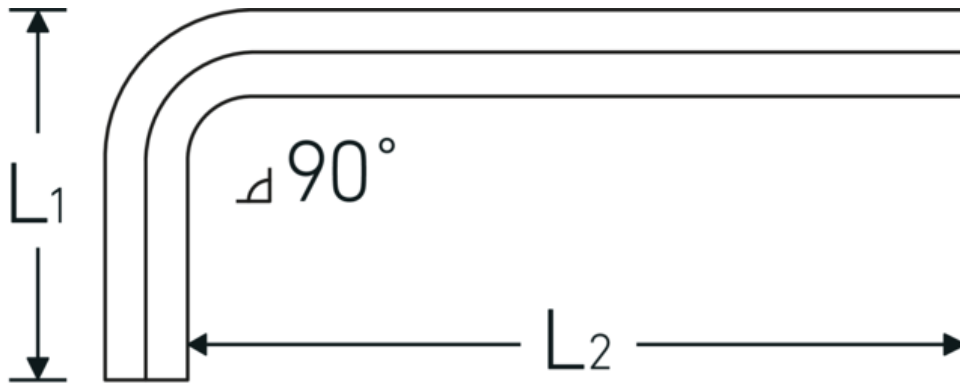

Insexnycklar

10760CV

Art. no. **43150090**
 GTIN **4018754027026**
 Model **10760 CV 0.9MM 0.035 ZOLL**
WINKELSCHRAUBENDREHER

Label. Utgång sexkant 0,9mm L.10mm x 32mm

Features.

- DIN ISO 2936
- för insexskruv
- kromvanadium, förnicklade (0,7; 0,9; 1,3 mm brunerade)

Technical Drawing.

Technical Attributes.

Utgång sexkant utsida (mm)	0,9 mm
DIN	DIN ISO 2936
L1	10 mm
L2	32 mm
Längd mm (L)	36 mm

Logistics data.

Djup mm (IFS)	36
Bredd mm (IFS)	11
Höjd mm (IFS)	3
Längd (packad, mm)	42
Bredd (packad, mm)	11
Höjd (packad, mm)	4

Variants.

Art. no.	Modell no. (ERP)	Beteckning	GTIN
43150070	10760 CV 0.7MM 0.028 ZOLL WINKELSCHRAUBENDREHER	Utgång sexkant 0,7mm L.8mm x 32mm	4018754027019
43150090	10760 CV 0.9MM 0.035 ZOLL WINKELSCHRAUBENDREHER	Utgång sexkant 0,9mm L.10mm x 32mm	4018754027026
43150130	10760 CV 1.3MM 0.050 ZOLL WINKELSCHRAUBENDREHER	Utgång sexkant 1,3mm L.12mm x 40mm	4018754027033
43150150	10760 CV 1,5	Utgång sexkant 1,5mm L.14mm x 45mm	4018754027040
43150002	10760 CV 2	Utgång sexkant 2mm L.16mm x 50mm	4018754026814
43150250	10760 CV 2,5	Utgång sexkant 2,5mm L.18mm x 56mm	4018754027057
43150003	10760 CV 3	Utgång sexkant 3mm L.20mm x 63mm	4018754026821
43150350	10760 CV 3,5	Utgång sexkant 3,5mm L.22mm x 66mm	4018754027064
43150004	10760 CV 4	Utgång sexkant 4mm L.25mm x 70mm	4018754026838
43150005	10760 CV 5	Utgång sexkant 5mm L.28mm x 80mm	4018754026845
43150006	10760 CV 6	Utgång sexkant 6mm L.32mm x 90mm	4018754026852
43150007	10760 CV 7	Utgång sexkant 7mm L.34mm x 95mm	4018754026869
43150008	10760 CV 8	Utgång sexkant 8mm L.36mm x 100mm	4018754026876
43150009	10760 CV 9 WINKELSCHRAUBENDREHER	Utgång sexkant 9mm L.38mm x 105mm	4018754026883
43150010	10760 CV 10	Utgång sexkant 10mm L.40mm x 112mm	4018754026890
43150011	10760 CV 11	Utgång sexkant 11mm L.42mm x 119mm	4018754026906