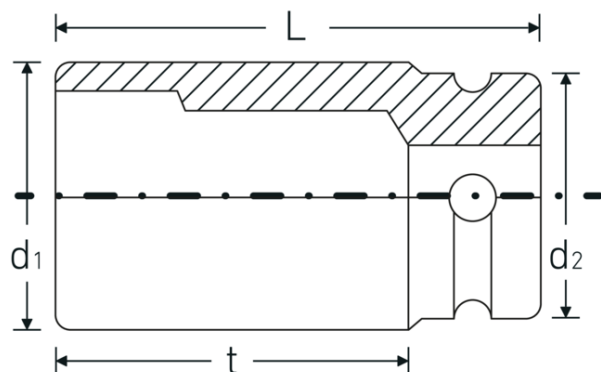

Funcionalidad optimizada.

Todas las bocas de llaves de vaso IMPACT cuentan con un orificio transversal pasante para el pasador de unión y con una ranura profunda para la junta de goma de seguridad. El pasador de seguridad no está sometido a carga durante la aplicación.

Gran precisión de ajuste.

La elevada precisión de ajuste que se consigue gracias a las tolerancias extremadamente pequeñas garantiza una transmisión óptima y sin holgura de la fuerza desde la llave de impacto hasta la boca de llave de vaso, así como una durabilidad considerablemente mayor.

Dibujo técnico.

Atributos técnicos.

Perfil de salida	hexagonal
Accionamiento cuadrado interior (pulgadas)	1 "
d1	49 mm
d2	54 mm
Longitud mm (L)	110 mm
Anchura de los planos [mm]	30 mm
t	79,5 mm

Datos logísticos.

Profundidad mm (IFS)	110
Anchura mm (IFS)	55
Altura mm (IFS)	55
RAEE/Ley eléctrica	nicht ear-pflichtig
Longitud (empaquetada, mm)	111
Anchura (empaquetada, mm)	111
Altura en pulgadas	56
Volumen (envasado, dm3)	0.689976 dm3
Núm. art.	26020030
Peso (bruto, kg)	2,676
Peso PAP (kg)	0,000
Peso PVC (kg)	0,009
GTIN	4018754016426
País de origen AWR	GERMANY
Región de origen	Nordrhein-Westfalen
Arancel de aduanas núm.	82042000
Norma de embalaje	2
Peso	1338 g