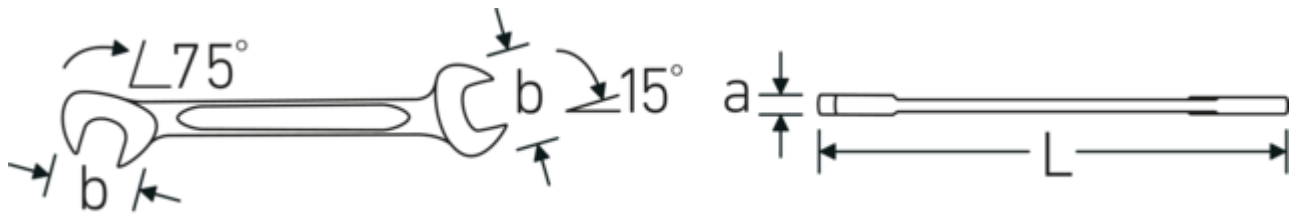

#### Eigenschaften.

- **metrische, gleiche** Schlüsselweiten
- gerade Ausführung, Maulstellung 15° und 75°
- stabile, schlanke und leichte Konstruktion
- hohe Biegefestigkeit durch Doppel-T-Profil
- griffige, hautsympatische Oberfläche durch STAHLWILLE Rundfinish
- extrem belastbar, außergewöhnlich langlebig
- im Gesenk geschmiedet, gehärtet und im Ölbad abgekühlt
- Chrome Alloy Steel, verchromt

#### Doppel-T-Profil

Unsere Maul- und Ringschlüssel verfügen über eine zusätzliche Vertiefung in der Mitte des Werkzeugs. Ähnlich dem Prinzip eines Doppel-T-Trägers wird damit eine enorme Belastbarkeit und maximale Biegefestigkeit bei geringerem Gewicht erreicht.

#### Offset Shaft Design

Unsere Schraubenschlüssel sind so konstruiert, dass sie an den Belastungszonen, wo die größten Kräfte einwirken - nämlich an der Verbindung zwischen Maul und Schaft - zusätzlich verstärkt sind, um so eine Verformung zu verhindern.

## Technische Attribute.

a	2 mm
Breite mm (b)	10,5 mm
Länge mm (L)	70 mm
Legierung	Chrome Alloy Steel
Maulstellung	15/75 °
Oberfläche	verchromt
Schlüsselweite 1 [mm]	4,5 mm
Schlüsselweite 2 [mm]	4,5 mm