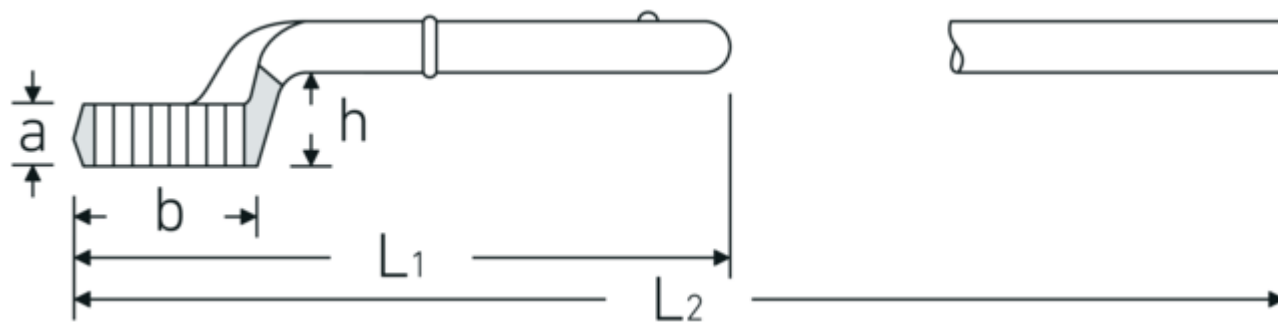

Rysunek techniczny.

Atrybuty techniczne.

a	18 mm
Szerokość mm (b) dla modelu	47 mm 1
Wysokość mm (h)	33,5 mm
L1	200 mm
L2	565 mm
Szerokość w poprzek mieszkań 1 [mm]	30 mm

Dane logistyczne.

Głębokość mm (IFS)	203
Szerokość mm (IFS)	48
Wysokość mm (IFS)	44
Długość (w opakowaniu, mm)	203
Szerokość (w opakowaniu, mm)	48
Wysokość (w opakowaniu, mm)	44