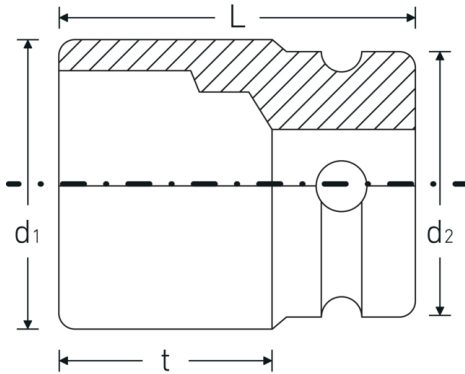

Optimeret funktionalitet

Alle IMPACT-topnøglesatsere har en gennemgående tværboring til forbindelsesstiften samt en dyb rille til sikringsgummiringen. Sikringsstiften belastes ikke ved anvendelsen.

Høj pasningsnøjagtighed.

Den høje pasning på grund af ekstremt tætte tolerancer garanterer en optimal, slørfri overførsel af kræfterne fra slagnøglen til topnøgleindsatsen og en tydeligt forøget holdbarhed.

Teknisk tegning.

Tekniske egenskaber.

Udgangsprofil	hex
Indvendig firkantsdrev (tommer)	1/2 "
d1	20,8 mm
d2	25 mm
DIN	DIN 3129 / ISO 1711-2
Længde mm. (L)	38 mm
Nøglestørrelse [mm.]	13 mm
t	21,5 mm

Logistiske data.

Dybde mm. (IFS)	38
Bredde mm. (IFS)	25
Højde mm. (IFS)	25
WEEE/ElektroG	nicht ear-pflichtig
Længde (pakket, mm.)	140
Bredde (pakket, mm.)	60
Højde (pakket, mm.)	40
Volym (förpackad, dm3)	0.336 dm3
Art. nr.	23010013
Vægt (brutto, kg)	0,865
Vægt PAP (kg)	0,000
Vægt PVC (kg)	0,006
GTIN	4018754014989
Oprindelsesland AWR	GERMANY
Oprindelsesregion	Nordrhein-Westfalen
Toldtarif nr.	82042000
Pakkestandard	10
Vægt (g)	85 g