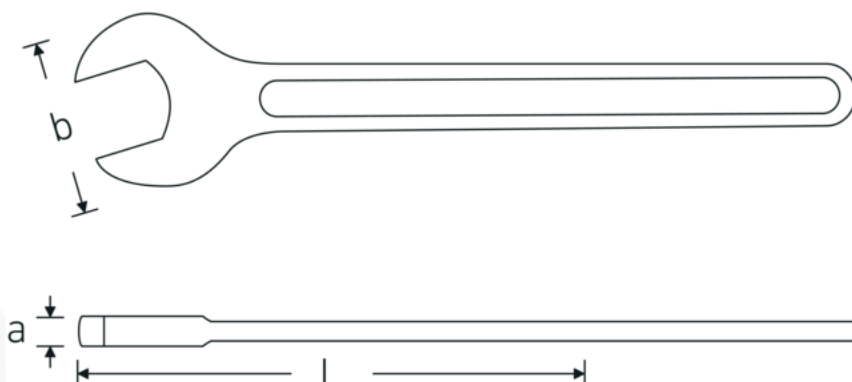

Jednostronne klucze płaskie

4004

Art. nr **40040900**
GTIN **4018754018451**
Modelka **4004 90**

Oznaczenie.

klucz płaski jednostronny Rozmiar 90mm Dł.690mm

Właściwości.

- DIN 894 do 85 mm
- stal specjalna, stalowo szary

Zalety.

DIN 894 do 85 mm

Rysunek techniczny.

Atrybuty techniczne.

a 23 mm
Szerokość mm (b) 173 mm

Dane logistyczne.

Głębokość mm (IFS) 690
Szerokość mm (IFS) 169

DIN	DIN 894	Wysokość mm (IFS)	24
Długość mm (L)	690 mm	Długość (w opakowaniu, mm)	690
Szerokość w poprzek mieszkań 1 [mm]	90 mm	Szerokość (w opakowaniu, mm)	169
		Wysokość (w opakowaniu, mm)	24
		Objętość (w opakowaniu, dm ³)	2.79864 dm ³
		Art. nr	40040900
		Waga (brutto, kg)	3,425
		Waga PAP (kg)	0,000
		Waga PVC (kg)	0,000
		GTIN	4018754018451
		Kraj pochodzenia AWR	GERMANY
		Region pochodzenia	Nordrhein-Westfalen
		WEEE/ElektroG	nicht ear-pflichtig
		Nr taryfy celnej	82041100
		Standard pakowania	1
		Waga (g)	3425 g

Variants.

Art. nr	Nr modelu (ERP)	Oznaczenie	GTIN
40040240	4004 24	klucz płaski jednostronny Rozmiar 24mm Dł.215mm	4018754018307
40040270	4004 27	klucz płaski jednostronny Rozmiar 27mm Dł.238mm	4018754018314
40040300	4004 30	klucz płaski jednostronny Rozmiar 30mm Dł.261mm	4018754018321
40040320	4004 32	klucz płaski jednostronny Rozmiar 32mm Dł.273mm	4018754018338
40040360	4004 36	klucz płaski jednostronny Rozmiar 36mm Dł.300mm	4018754018345
40040410	4004 41	klucz płaski jednostronny Rozmiar 41mm Dł.335mm	4018754018352
40040460	4004 46	klucz płaski jednostronny Rozmiar 46mm Dł.369mm	4018754018369
40040500	4004 50	klucz płaski jednostronny Rozmiar 50mm Dł.412mm	4018754018376
40040550	4004 55	klucz płaski jednostronny Rozmiar 55mm Dł.457mm	4018754018383
40040600	4004 60	klucz płaski jednostronny Rozmiar 60mm Dł.492mm	4018754018390