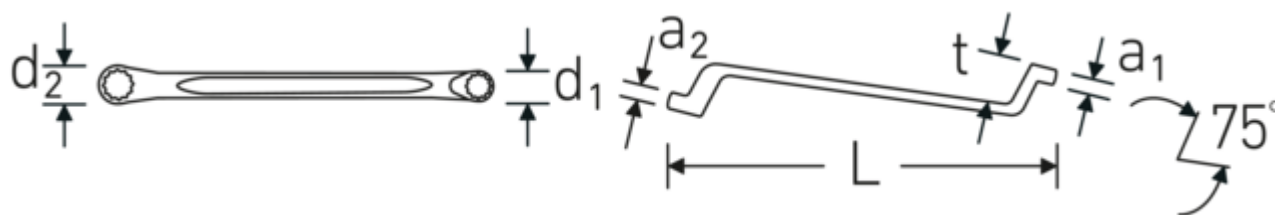

Technische tekening.

Technische kenmerken.

a1	15 mm
a2	16 mm
Uitvoerprofiel	Dubbel-zeskant AS-drive
d1	42,6 mm
d2	48 mm
Lengte mm (L)	365 mm
Flatbreedte 1 [mm]	30 mm
Ringpositie	75 °
Breedte over vlakken 2 [mm]	34 mm
t	37 mm

Logistieke gegevens.

Diepte mm (IFS)	365
Breedte mm (IFS)	48
Hoogte mm (IFS)	16
Lengte (verpakt, mm)	370
Breedte (verpakt, mm)	50
Hoogte (verpakt, mm)	16
Volume (verpakt, dm³)	0.296 dm³
Artikelnr.	41043034
Gewicht (bruto, KG)	0,660
Gewicht PAP (KG)	0,000
Gewicht PVC (KG)	0,015
GTIN	4018754021147
Land van oorsprong AWR	GERMANY
Regio van oorsprong	Nordrhein-Westfalen
WEEE/ElektroG	nicht ear-pflichtig
Douanetarief nr.	82041100
Verpakkingsstandaard	1
Gewicht (g)	660 g

Varianten.

Artikelnr.	Modelnr. (ERP)	Beschrijving	GTIN
41040607	StahlwilleSTABIL 20 6 x 7	Dubbele ringsleutel StahlwilleSTABIL Maat 6 x 7 mm L.165mm	4018754020782
41040809	StahlwilleSTABIL 20 8 x 9	Dubbele ringsleutel StahlwilleSTABIL Maat 8 x 9 mm L.180mm	4018754020805
41040810	StahlwilleSTABIL 20 8 x 10	Dubbele ringsleutel StahlwilleSTABIL Maat 8 x 10 mm L.180mm	4018754020812