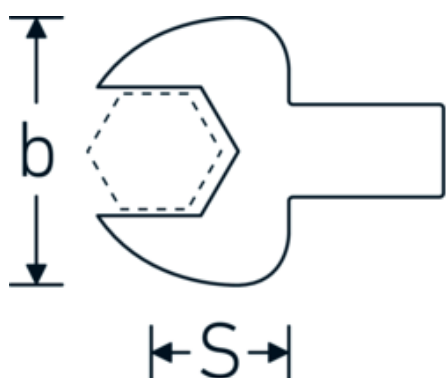

### Bezeichnung.

Maul-Einsteckwerkzeug SW 36mm Wkz.Aufn.14 x 18

### Technische Attribute.

Breite mm (b)	74 mm
Größe Wkz.-Aufnahme [Innenvierkant]	14 x 18 mm
Höhe mm (h)	15 mm
S	32,5 mm
Schlüsselweite [mm]	36 mm