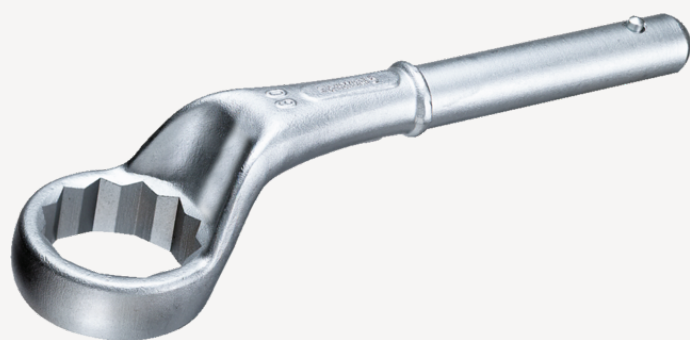

Clé à frapper à oeil

5

Réf. n° 42020070
GTIN 4018754023585
Modèle 5 70

Désignation.

Clé à frapper à oeil Taille 70mm Lg.365mm

Caractéristiques.

- sans poignées
- Chrome-Alloy-Steel, chromées

Dessin technique.

Attributs techniques.

a	35,5 mm
Largeur mm (b) pour modèle	105 mm 4
Hauteur mm (h)	55 mm
L1	365 mm
L2	1065 mm
Ouverture 1 [mm]	70 mm

Données logistiques.

Profondeur mm (IFS)	368
Largeur	106
Hauteur mm (IFS)	80
Longueur (emballé, mm)	368
Largeur (emballé, mm)	106
Hauteur (emballé, mm)	80
Volume (emballé, dm3)	3.12064 dm3
Réf. n°	42020070