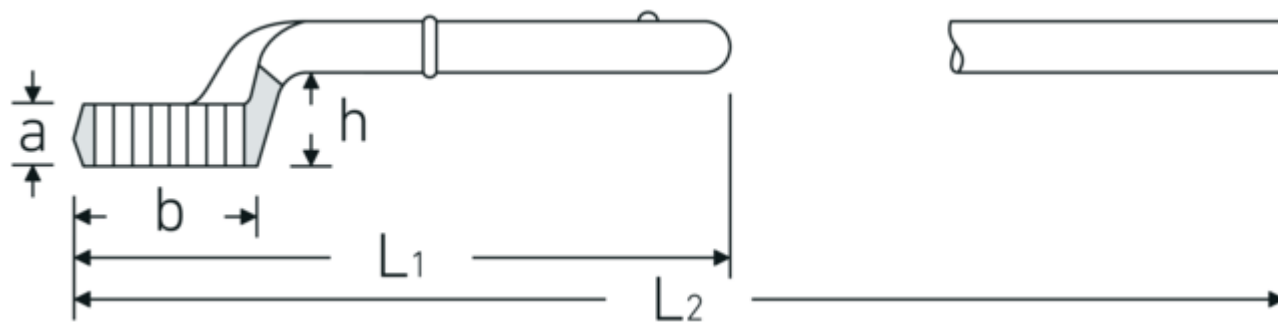

Clé à frapper à oeil

5

Réf. n° 42020070
GTIN 4018754023585
Modèle 5 70

Désignation.

Clé à frapper à oeil Taille 70mm Lg.365mm

Caractéristiques.

- sans poignées
- Chrome-Alloy-Steel, chromées

Dessin technique.

Attributs techniques.

a	35,5 mm
Largeur mm (b) pour modèle	105 mm 4
Hauteur mm (h)	55 mm
L1	365 mm
L2	1065 mm
Ouverture 1 [mm]	70 mm

Données logistiques.

Profondeur mm (IFS)	368
Largeur	106
Hauteur mm (IFS)	80
Longueur (emballé, mm)	368
Largeur (emballé, mm)	106
Hauteur (emballé, mm)	80
Volume (emballé, dm3)	3.12064 dm3
Réf. n°	42020070

Poids (brut, kg)	2,760
Poids PAP (kg)	0,000
Poids PVC (kg)	0,000
GTIN	4018754023585
Pays d'origine AWR	GERMANY
Région d'origine	Nordrhein-Westfalen
WEEE/ElektroG	nicht ear-pflichtig
Position tarifaire	82041100
Emballage	1
Poids	2700 g