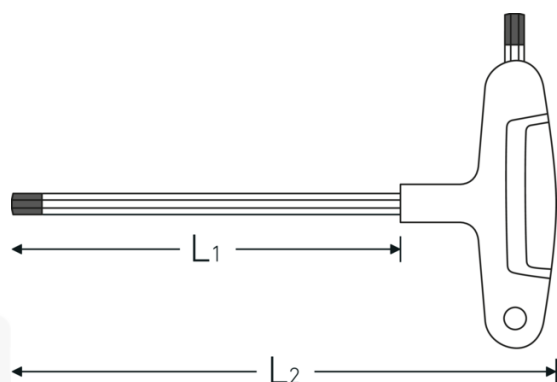

Rysunek techniczny.

Atrybuty techniczne.

Profil wyjściowy Sześciokąt

Dane logistyczne.

Głębokość mm (IFS) 129
Szerokość mm (IFS) 104