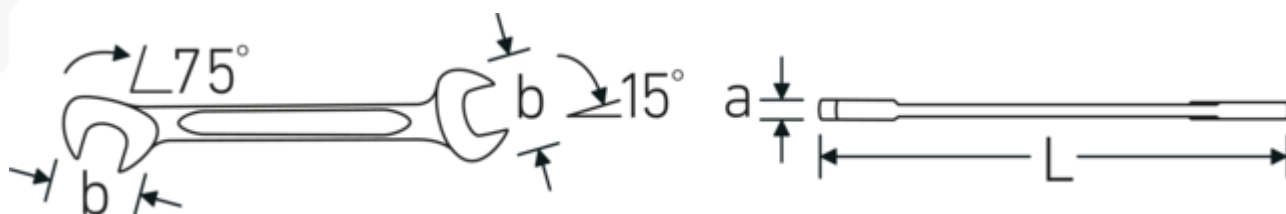

### ELECTRIC 12a

Art. nr. **40462020**  
GTIN **4018754019991**  
Model **ELECTRIC 12a 5/16**

**Betegnelse.** Dobbeltgaffelnøgle lille ELECTRIC Str. 5/16 " L.96mm

**Egenskaber.** • Chrome-Alloy-Steel, forkromet

### Dobbelt T-profil

Vores kombinations- og ringgaffelnøgler har en ekstra fordybning i midten af værktøjet. Ligesom princippet med en dobbelt T-bjælke giver dette en enorm bæreevne og maksimal styrke, samtidig med at vægten reduceres.

### Offset Shaft Design

Vores skruenøgler er specielt designet med ekstra forstærkning i de belastningszoner, hvor den største kraft anvendes - nemlig ved forbindelsen mellem kæben og skaftet - for at forhindre deformation.

## Tekniske egenskaber.

a	3 mm
Bredde mm. (b)	16.8 mm
Længde mm. (L)	96 mm
Kæbeposition	15/75 °
Nøglestørrelse 1 [tommer]	5/16 "
Nøglestørrelse 2 [tommer]	5/16 "