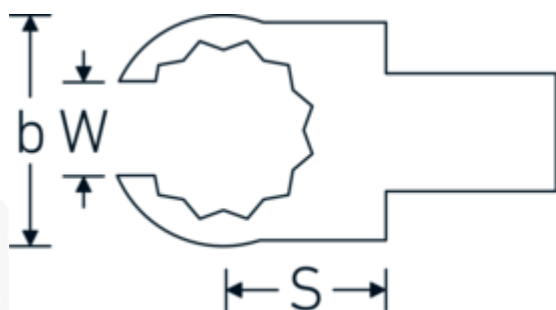

Embout OPEN-RING à anneau ouvert

733/10

Réf. n° **58231017**
GTIN **4018754034406**
Modèle **733/10 17**

Désignation.

Clé à emboîter OPEN-RING Taille 17mm Porte Outil 9 x 12

Caractéristiques.

- Pour clés dynamométriques avec prise carrée
- Fixation par goupille de sécurité
- Chromage sur nickel, durable et anti-éclats
- Forgé en matrice, trempé et refroidi en bain d'huile
- Extrêmement résistant, exceptionnellement durable

Avantages.

Pour les clés dynamométriques à embout carré

Dessin technique.

Attributs techniques.

Largeur mm (b) 31.5 mm

Données logistiques.

Profondeur mm (IFS) 47

Taille du porte-outil [carré intérieur]	9 x 12 mm	Largeur	32
Hauteur mm (h)	13 mm	Hauteur mm (IFS)	14
S	17,5 mm	WEEE/ElektroG	nicht ear-pflichtig
Ouverture [mm]	17 mm	Longueur (emballé, mm)	53
W	14 mm	Largeur (emballé, mm)	35
		Hauteur (emballé, mm)	15
		Volume (emballé, dm3)	0.027825 dm3
		Réf. n°	58231017
		Poids (brut, kg)	0,065
		Poids PAP (kg)	0,000
		Poids PVC (kg)	0,002
		GTIN	4018754034406
		Pays d'origine AWR	GERMANY
		Région d'origine	Nordrhein-Westfalen
		Position tarifaire	82041100
		Emballage	1
		Poids	64 g