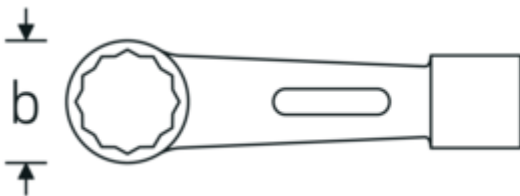

Ringslagsleutel

StahlwilleSTABIL® 8

Artikelnr. 42010070
GTIN 4018754023264
Model 8 70

Aanwijzing.

Ringslagsleutel Maat 70 mm L.355mm

Eigenschappen.

StahlwilleSTABIL®
• Chrome-Alloy-Steel, groen gelakt

Technische tekening.

Technische kenmerken.

a	48 mm
Breedte mm (b)	97 mm
Lengte mm (L)	355 mm
Flatbreedte 1 [mm]	70 mm

Logistieke gegevens.

Diepte mm (IFS)	355
Breedte mm (IFS)	98
Hoogte mm (IFS)	49
Lengte (verpakt, mm)	355

Breedte (verpakt, mm)	98
Hoogte (verpakt, mm)	49
Volume (verpakt, dm3)	1.70471 dm3
Artikelnr.	42010070
Gewicht (bruto, KG)	3,649
Gewicht PAP (KG)	0,000
Gewicht PVC (KG)	0,000
GTIN	4018754023264
Land van oorsprong AWR	GERMANY
Regio van oorsprong	Nordrhein-Westfalen
WEEE/ElektroG	nicht ear-pflichtig
Douanetarief nr.	82041100
Verpakkingsstandaard	1
Gewicht (g)	3649 g