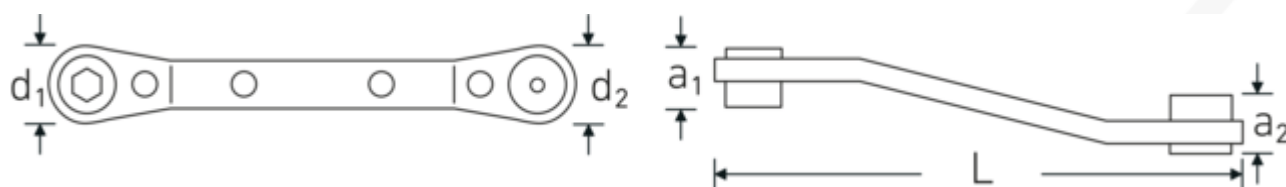

Bit-Ratschenschlüssel 1/4 x 5/16"

25B

Art.-Nr. **41541620**
 GTIN **4018754094493**
 Modell **25 B**
RATSCHENRINGSCHLUESSEL

Bezeichnung. 1/4 x 5/16 Bit-Ratschenschlüssel L.138mm

- Eigenschaften.**
- umschaltbar
 - mit magnetischen Innensechskantaufnahmen für Bit-Schraubendrehereinsätze
 - abgewinkelt
 - verchromt

Technische Zeichnung.

Technische Attribute.

a1	15 mm
a2	17 mm
Antriebssechskant innen (Zoll)	1/4 x 5/16
d1	20 mm
d2	23 mm
Länge mm (L)	138 mm

Logistikdaten.

Tiefe mm (IFS)	140
Breite mm (IFS)	25
Höhe mm (IFS)	25
WEEE/ElektroG	nicht ear-pflichtig
Länge (verpackt, mm)	140
Breite (verpackt, mm)	25
Höhe (verpackt, mm)	25
Volumen (verpackt, dm3)	0.0875 dm3
Art.-Nr.	41541620