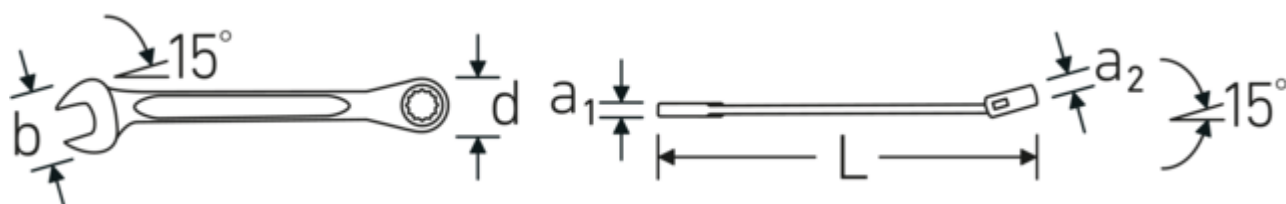

Technologies and features.

Dobbel T-profil

Våre kombinasjons- og ringnøkler har en ekstra fordybning i midten av verktøyet. Akkurat som prinsippet med dobbel T-bjelke, gir dette en enorm bæreevne og maksimal styrke, samtidig som vekten reduseres.

Offset Shaft Design

Våre skiftenøkler er spesielt designet med ekstra forsterkning i de belastningssonene der den største kraften brukes, nemlig ved forbindelsen mellom kjeven og skaftet, for å forhindre deformering.

Technical Drawing.

Technical Attributes.

Antall verktøy	5 stk.
Område	1/4-9/16"
Modell nr.	17a/5

Logistics data.

Dybde mm (IFS)	285
Bredde mm (IFS)	80
Høyde mm (IFS)	30
Längd (pakket, mm)	285
Bredde (pakket, mm)	80
Høyde (pakket, mm)	30
Volum (pakket, dm ³)	0.684 dm ³
Varenr.	96411709
Vekt (brutto, kg)	0,453
Vekt PAP (kg)	0,000
Vekt PVC (kg)	0,003
GTIN	4018754345311
Opprinnelsesland AWR	TAIWAN, PROVINCE OF CHINA
Opprinnelsesregion	Ausländischer Ursprung
WEEE/ElektroG	nicht ear-pflichtig
Tolltariff nr.	82041100