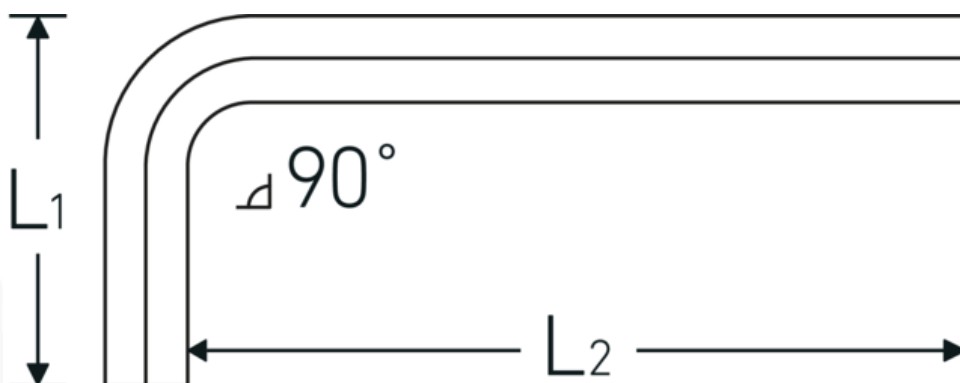

Technische tekening.

Technische kenmerken.

Uitvoerprofiel

Zeskant

Logistieke gegevens.

Diepte mm (IFS)

83