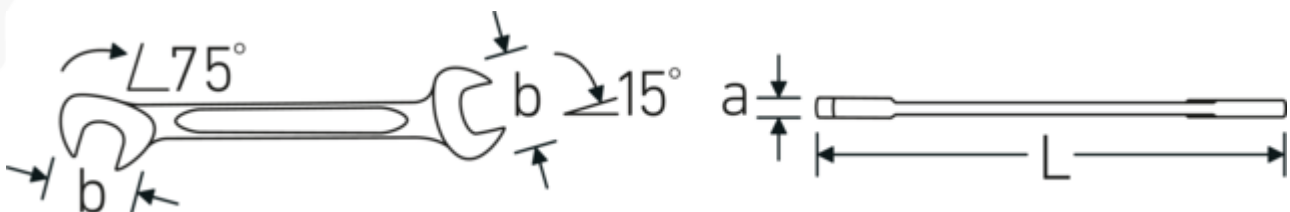

Liten fastnøkkel ELECTRIC

ELECTRIC 12

Varenr. **40060606**
GTIN **4018754018574**
Model **ELECTRIC 12 6**

Label. Dobbel fastnøkkel liten ELEKTRISK Str. 6 mm L.78mm

Features. • kromlegert stål, forkrommet

Technologies and features.

Dobbel T-profil

Våre kombinasjons- og ringnøkler har en ekstra fordypning i midten av verktøyet. Akkurat som prinsippet med dobbel T-bjelke, gir dette en enorm bæreevne og maksimal styrke, samtidig som vekten reduseres.

Offset Shaft Design

Våre skiftenøkler er spesielt designet med ekstra forsterkning i de belastningssonene der den største kraften brukes, nemlig ved forbindelsen mellom kjeven og skaftet, for å forhindre deformering.

Technical Drawing.

Technical Attributes.

a	2 mm
Bredde mm (b)	12.6 mm
Lengde mm (L)	78 mm
Kjevns posisjon	15/75 °
Nøkkelstørrelse 1 [mm]	6 mm
Nøkkelstørrelse 2 [mm]	6 mm

Logistics data.

Dybde mm (IFS)	78
Bredde mm (IFS)	13
Høyde mm (IFS)	2
Längd (pakket, mm)	90
Bredde (pakket, mm)	40
Høyde (pakket, mm)	10
Volum (pakket, dm3)	0.036 dm3
Varenr.	40060606
Vekt (brutto, kg)	0,064
Vekt PAP (kg)	0,000
Vekt PVC (kg)	0,003
GTIN	4018754018574
Opprinnelsesland AWR	GERMANY
Opprinnelsesregion	Nordrhein-Westfalen
WEEE/ElektroG	nicht ear-pflichtig
Tolltariff nr.	82041100
Emballasjestandard	10
Vekt (g)	6 g