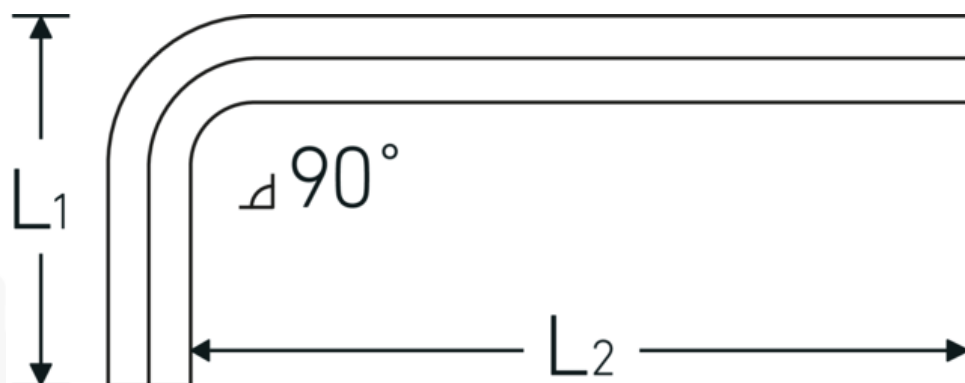

Sekskantet vinkelskruetrækker

10760

Art. nr. 43153005
GTIN 4018754332137
Model 10760 5
WINKELSCHRAUBENDREHER
SECHSKANT

Betegnelse.

Sekskantet vinkelskruetrækker Sekskantsdrev 5mm L.33mm x 85mm

Egenskaber.

- DIN ISO 2936
- til skruer med indv. sekskant
- Chrom-Vanadium, forniklet (0,7; 0,9; 1,3 mm. bruneret)

Fordele.

DIN ISO 2936

Teknisk tegning.

Tekniske egenskaber.

Udgangsprofil

Sekskant

Logistiske data.

Dybde mm. (IFS)

83

Udvendig sekskant (mm.)	5 mm	Bredde mm. (IFS)	32
DIN	DIN ISO 2936	Højde mm. (IFS)	6
L1	33 mm	Længde (pakket, mm.)	85
L2	85 mm	Bredde (pakket, mm.)	100
		Højde (pakket, mm.)	12
		Volym (förpackad, dm3)	0.102 dm3
		Art. nr.	43153005
		Vægt (brutto, kg)	0,180
		Vægt PAP (kg)	0,000
		Vægt PVC (kg)	0,000
		GTIN	4018754332137
		Oprindelsesland AWR	GERMANY
		Oprindelsesregion	Nordrhein-Westfalen
		WEEE/ElektroG	nicht ear-pflichtig
		Toldtarif nr.	82054000
		Pakkestandard	10
		Vægt (g)	18 g