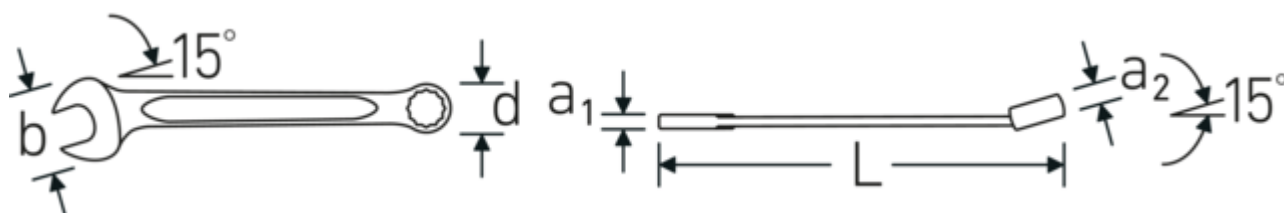

### **Profilo a doppia T**

Le nostre chiavi combinate e ad anello sono dotate di un ulteriore incavo al centro dell'utensile. Simile al principio di una doppia trave a T, questo sistema offre una straordinaria capacità di serraggio e la massima resistenza, riducendo al contempo il peso.

### **Anelli a pareti sottili**

Il diametro sottile delle pareti dei nostri anelli facilita il lavoro in spazi ristretti. I lati degli anelli sono più alti dei dadi standard per evitare inceppamenti.

### **Offset Shaft Design**

Le nostre chiavi sono state appositamente progettate con un rinforzo aggiuntivo nelle zone di carico in cui viene applicata la maggior quantità di forza, ovvero nel punto di collegamento tra la ganasce e il gambo, per evitare deformazioni.

## Attributi tecnici.

a1	5,3 mm
a2	8,5 mm
Larghezza mm (b)	35 mm
d	21,9 mm
DIN	DIN 3113 Form A / ISO 7738 Form A
Lunghezza mm (L)	170 mm
Posizione della bocca	15 °
Posizione dell'anello	15 °
Larghezza tra i piatti 1 [pollice]	19/32 "
Larghezza tra i piatti 2 [pollici]	19/32 "