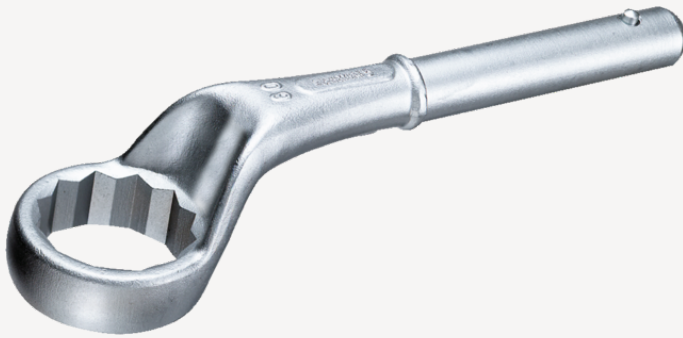

## Opsteekringsleutel

5

Artikelnr. **42020030**  
GTIN **4018754023417**  
Model **5 30**

### Aanwijzing.

Opsteekringsleutel Maat 30mm L.200mm

### Eigenschappen.

- zonder pijpgreep
- Chrome-Alloy-Steel, verchromd

### Technische kenmerken.

a	18 mm
Breedte mm (b)	47 mm
voor model	1
Hoogte mm (h)	33,5 mm
L1	200 mm
L2	565 mm
Flatbreedte 1 [mm]	30 mm