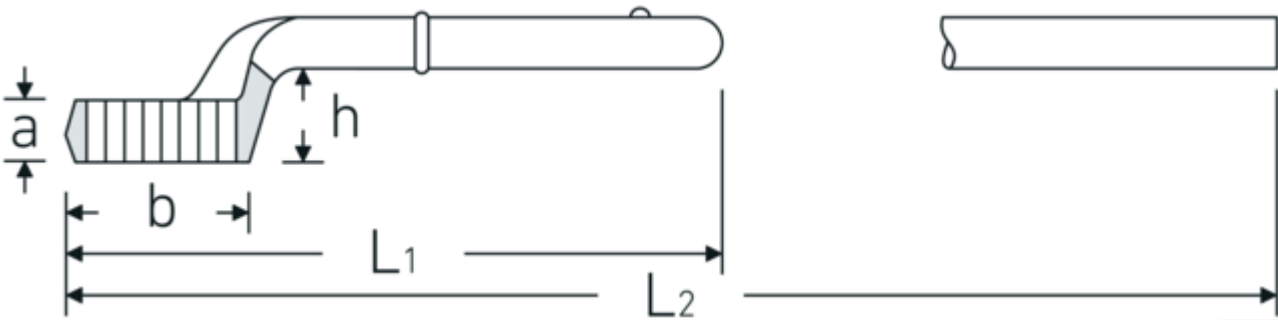

### Aanwijzing.

Opsteekringsleutel Maat 30mm L.200mm

### Technische kenmerken.

a	18 mm
Breedte mm (b)	47 mm
voor model	1
Hoogte mm (h)	33,5 mm
L1	200 mm
L2	565 mm
Flatbreedte 1 [mm]	30 mm