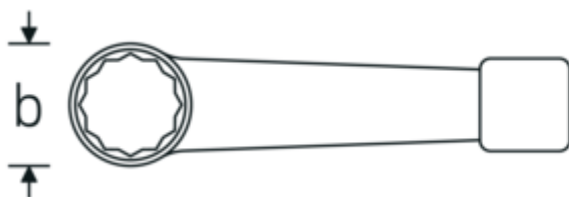

Klucze oczkowe do pobijania

4205

Art. nr **42050070**
GTIN **4018754024315**
Modelka **4205 70**

Oznaczenie.

Klucz oczkowy udarowy Rozmiar 70mm Dł.320mm

Właściwości.

- DIN 7444
- stal specjalna, szara

Zalety.

DIN 7444

Rysunek techniczny.

Atrybuty techniczne.

a	33 mm
Szerokość mm (b)	109.5 mm
DIN	DIN 7444
Długość mm (L)	320 mm
Szerokość w poprzek mieszkań 1 [mm]	70 mm

Dane logistyczne.

Głębokość mm (IFS)	330
Szerokość mm (IFS)	110
Wysokość mm (IFS)	33
Długość (w opakowaniu, mm)	330

Szerokość (w opakowaniu, mm)	110
Wysokość (w opakowaniu, mm)	33
Objętość (w opakowaniu, dm³)	1.1979 dm ³
Art. nr	42050070
Waga (brutto, kg)	2,930
Waga PAP (kg)	0,000
Waga PVC (kg)	0,000
GTIN	4018754024315
Kraj pochodzenia AWR	GERMANY
Region pochodzenia	Nordrhein-Westfalen
WEEE/ElektroG	nicht ear-pflichtig
Nr taryfy celnej	82041100
Standard pakowania	1
Waga (g)	2930 g

42050135	4205 135	Klucz oczkowy udarowy Rozmiar 135mm Dł.520mm	4018754024445
42050145	4205 145	Klucz oczkowy udarowy Rozmiar 145mm Dł.580mm	4018754024469
42050160	4205 160	Klucz oczkowy udarowy Rozmiar 160mm Dł.580mm	4018754024490
42050165	4205 165	Klucz oczkowy udarowy Rozmiar 165mm Dł.650mm	4018754024506
42050170	4205 170	Klucz oczkowy udarowy Rozmiar 170mm Dł.650mm	4018754024513
42050175	4205 175	Klucz oczkowy udarowy Rozmiar 175mm Dł.650mm	4018754024520
42050180	4205 180	Klucz oczkowy udarowy Rozmiar 180mm Dł.650mm	4018754024537
42050210	4205 210	Klucz oczkowy udarowy Rozmiar 210mm Dł.750mm	4018754024575