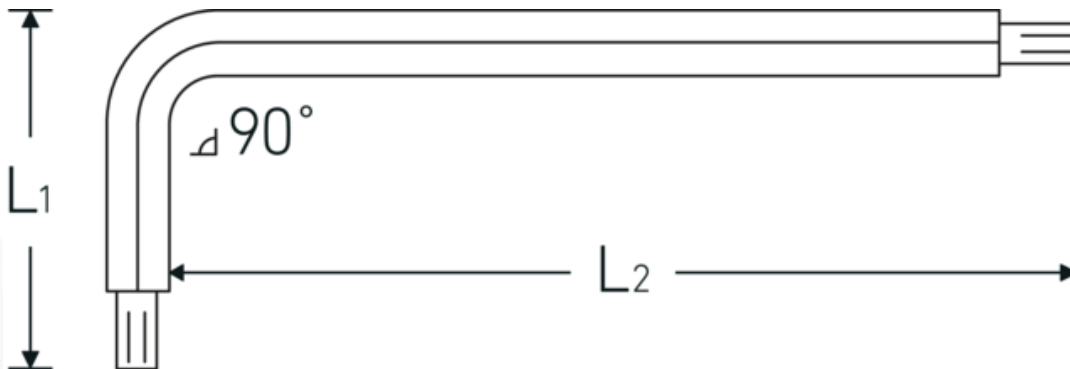

### Aanwijzing.

Haakse schroevendraaiers met kogelkop Uitgang zeshoek 1,3mm L.12mm x 72mm

### Eigenschappen.

- voor binnenzeskantbouten
- met kogelkop aan de lange kant
- zwenkhoek tot 25° naar iedere kant
- Chroom-Vanadium, gebruineerd

## Technische kenmerken.

<b>Uitvoerprofiel</b>	Zeskant
<b>Uitgaande zeskant (mm)</b>	1,3 mm
<b>L1</b>	12 mm
<b>L2</b>	72 mm