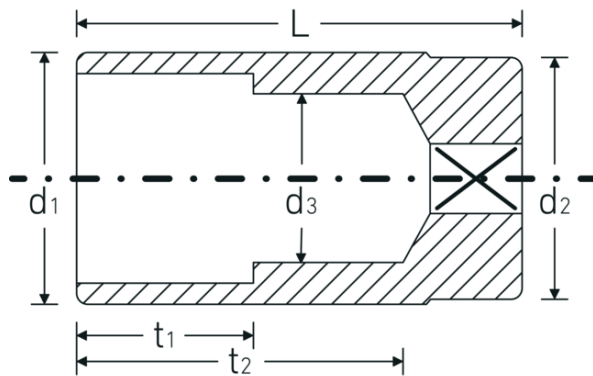

### Bezeichnung.

3/8 " Steckschlüsseinsatz SW 14mm L.60mm

### Eigenschaften.

- lange Ausführung
- Doppelsechskant mit AS-Drive-Profil
- 3/8" Innenvierkant-Antrieb
- HPQ® Hochleistungsstahl, verchromt
- Gr. 20,8: mit Gummieinsatz für Zündkerzen
- DIN 3124 / ISO 2725-1 / DIN EN 3710 / DIN EN 3709 / ASME B 107.5M

## Technische Attribute.

Abtriebsprofil	Doppelsechskant AS-Drive
Antriebsvierkant innen (Zoll)	3/8 "
d1	19,4 mm
d2	17,5 mm
d3	13 mm
DIN	DIN 3124 / ISO 2725-1, DIN EN 3710, DIN EN 3709, ASME B 107.5M
Länge mm (L)	60 mm
Schlüsselweite [mm]	14 mm
t1	25 mm
t2	45,8 mm