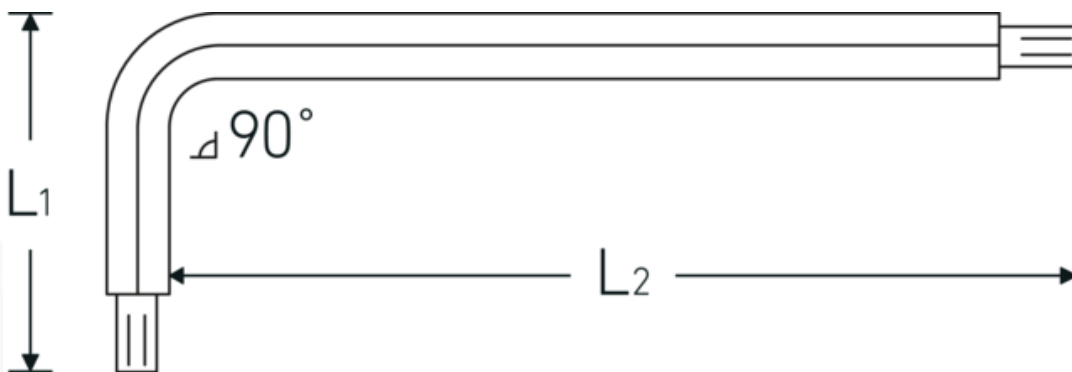

Haakse schroevendraaiers met kogelkop

10767

Artikelnr. **43263006**
GTIN **4018754332823**
Model **10767 6 KUGELKOPF-
WINKELSCHRAUBENDREHER
SECHSKANT**

Aanwijzing.

Haakse schroevendraaiers met kogelkop Uitgang zeshoek 6mm L.32mm x 178mm

Eigenschappen.

- voor binnenzeskantbouten
- met kogelkop aan de lange kant
- zwenkhoek tot 25° naar iedere kant
- Chroom-Vanadium, gebruineerd

Voordelen.

voor inbusschroeven

Technische tekening.

Technische kenmerken.

Uitvoerprofiel	Zeskant
Uitgaande zeskant (mm)	6 mm
L1	32 mm
L2	178 mm

Logistieke gegevens.

Diepte mm (IFS)	183
Breedte mm (IFS)	37
Hoogte mm (IFS)	7
Lengte (verpakt, mm)	350
Breedte (verpakt, mm)	100
Hoogte (verpakt, mm)	8
Volume (verpakt, dm3)	0.28 dm3
Artikelnr.	43263006
Gewicht (bruto, KG)	0,508
Gewicht PAP (KG)	0,000
Gewicht PVC (KG)	0,006
GTIN	4018754332823
Land van oorsprong AWR	GERMANY
Regio van oorsprong	Nordrhein-Westfalen
WEEE/ElektroG	nicht ear-pflichtig
Douanetarief nr.	82054000
Verpakkingsstandaard	10
Gewicht (g)	50 g