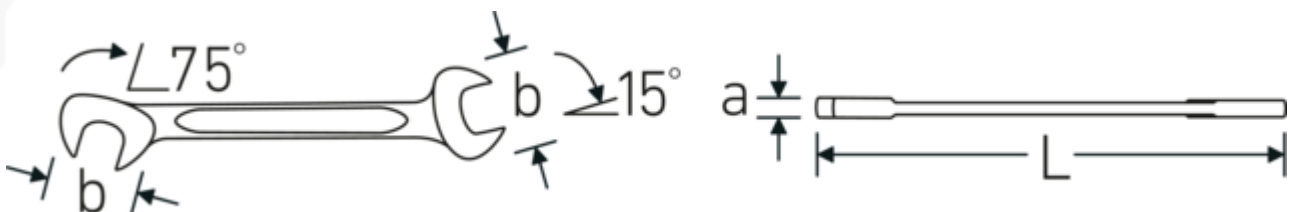

#### Profilo a doppia T

Le nostre chiavi combinate e ad anello sono dotate di un ulteriore incavo al centro dell'utensile. Simile al principio di una doppia trave a T, questo sistema offre una straordinaria capacità di serraggio e la massima resistenza, riducendo al contempo il peso.

#### Offset Shaft Design

Le nostre chiavi sono state appositamente progettate con un rinforzo aggiuntivo nelle zone di carico in cui viene applicata la maggior quantità di forza, ovvero nel punto di collegamento tra la ganaschia e il gambo, per evitare deformazioni.

## Attributi tecnici.

a	2 mm
Larghezza mm (b)	12.6 mm
Lunghezza mm (L)	78 mm
Posizione della bocca	15/75 °
Larghezza tra le piastre 1 [mm]	5 mm
Larghezza tra le piastre 2 [mm]	5 mm