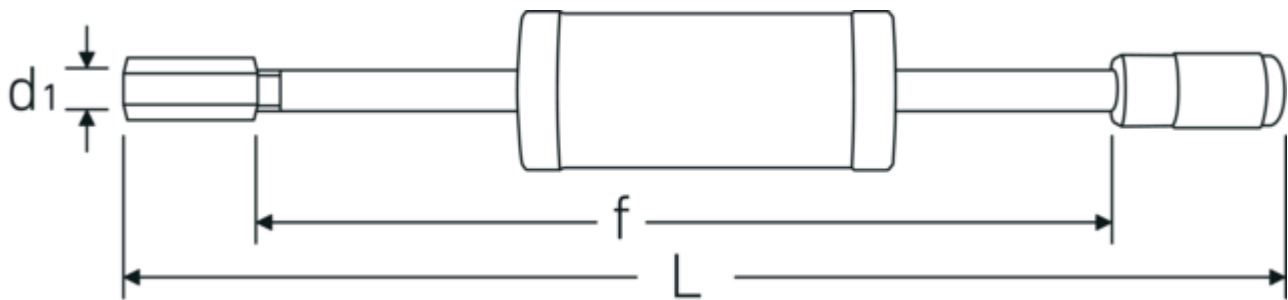

Vorteile.

Unterstützt einfacheres Abziehen kleinerer Bauteile, wie z. B. Kugellagern.

Ideal geeignet für den Einsatz auf engstem Raum.

Gerändelte Zonen sorgen für den optimalen Griff.

Zur Verwendung mit den Innenausziehern 11400/1,11400/2,11400/3.

Ersetzt die Gegenstütze bei nicht vorhandenen Abstützflächen.

Produkt-Highlights.

Für mehr Sicherheit.

Durchdacht konstruiert, im Gesenk geschmiedet und auf modernsten Maschinen präzise bearbeitet, gehärtet und angelassen - das STAHLWILLE Abziehersortiment bietet zahlreiche Produkte für unterschiedlichste Anwendungen. Zum Beispiel Polklemmenabzieher, Kugelgelenkausdrücker, Gegenstützen oder Kugelgelenkabzieher - immer in Premium-Qualität.

Technische Zeichnung.

Technische Attribute.

Antriebssechskant außen (mm)	24 mm
Schlagweg (mm)	340 mm
für Gewinde	M14 x 1,5
für Modell	11400/6, 11400/7, 11400/8, 11400/9
Gr.	2
Länge mm (L)	515 mm
Schlaggewicht	1700 g

Logistikdaten.

Tiefe mm (IFS)	605
Breite mm (IFS)	130
Höhe mm (IFS)	105
WEEE/ElektroG	nicht ear-pflichtig
Länge (verpackt, mm)	605
Breite (verpackt, mm)	130
Höhe (verpackt, mm)	105
Volumen (verpackt, dm ³)	8.25825 dm ³
Art.-Nr.	71040202
Gewicht (brutto, kg)	3,324
Gewicht PAP (kg)	0,008
Gewicht PVC (kg)	0,000
GTIN	4018754342211
Ursprungsland AWR	GERMANY
Ursprungsregion	Nordrhein-Westfalen
Zolltarifnr.	82055980
Packnorm	1
Gewicht (g)	2923 g