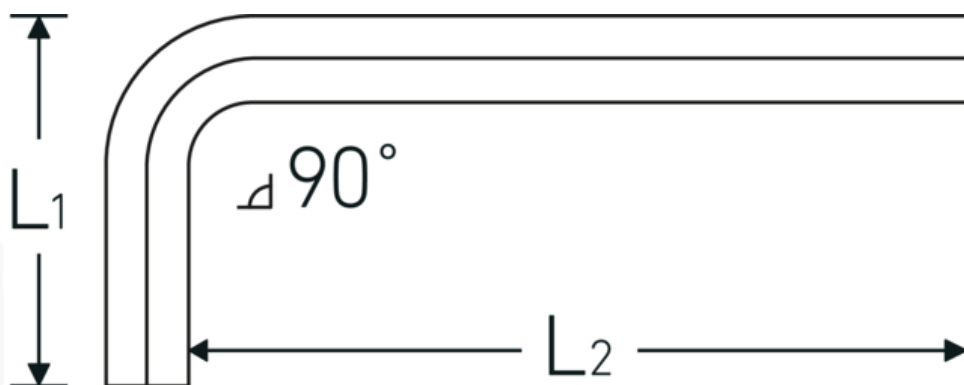

Chiave esagonale piegata metrica

10760

Nr. art **43153010**

GTIN **4018754332175**

Modello **10760 10**

**WINKELSCHRAUBENDREHER
SECHSKANT**

Designazione.

Chiave esagonale piegata metrica Esagono di uscita 10mm Lar.40mm x 112mm

Descrizione.

- DIN ISO 2936
- per viti a brugola esagonali
- cromo vanadio, nichelate
- 0,9 mm brunito

Vantaggi.

DIN ISO 2936

Disegno tecnico.

Attributi tecnici.

Profilo di uscita	Esagonale
Uscita esagono esterno (mm)	10 mm
DIN	DIN ISO 2936
L1	40 mm
L2	112 mm

Dati logistici.

Profondità mm (IFS)	119
Larghezza mm (IFS)	48
Altezza mm (IFS)	11
Lunghezza (imballata, mm)	165
Larghezza (imballata, mm)	113
Altezza (imballata, mm)	40
Volume (imballato, dm3)	0.7458 dm3
N° Art.	43153010
Peso (lordo, kg)	1,020
Peso PAP (kg)	0,000
Peso PVC (kg)	0,000
GTIN	4018754332175
Paese di origine AWR	GERMANY
Regione di origine	Nordrhein-Westfalen
RAEE/Legge sull'elettricità	nicht ear-pflichtig
N. tariffa doganale	82054000
Standard di imballaggio	10
Peso [mm]	103 g