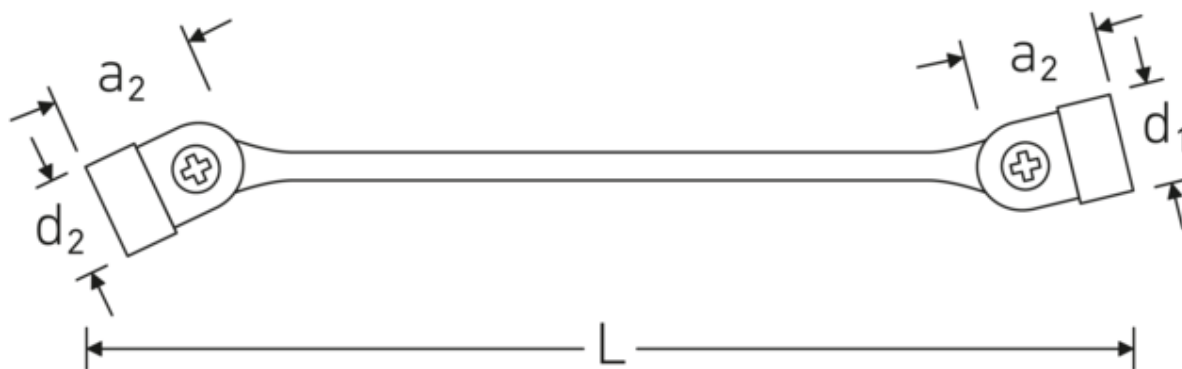

Dobbelt lednøgle FLEXI

FLEXI 29

Art. nr. **43011013**
GTIN **4018754025688**
Model **FLEXI 29 10 x 13**

Betegnelse.

Dobbeltlednøgle FLEXI Str. 10 x 13 mm L.230,5mm

Egenskaber.

- med dobbelt sekskant
- Chrome-Alloy-Steel, forkromet

Fordele.

med dobbeltsekskant

Teknologier og funktioner.

Anti-Slip-Drive

Den specielle AS-Drive profil muliggør høj kraftoverførsel til skrues og boltens flader uden at beskadige dem. Dette forhindrer også, at skruehovedet rives af.

Dobbelt T-profil

Vores kombinations- og ringgaffelnøgler har en ekstra fordybning i midten af værktøjet. Ligesom princippet med en dobbelt T-bjælke giver dette en enorm bæreevne og maksimal styrke, samtidig med at vægten reduceres.

Teknisk tegning.

Tekniske egenskaber.

a1	14,7 mm
a2	18,4 mm
Udgangsprofil	Dobbeltsekskant AS-drive
d1	30 mm
d2	33,5 mm
Længde mm. (L)	230,5 mm
Nøglestørrelse 1 [mm.]	10 mm
Nøglestørrelse 2 [mm.]	13 mm

Logistiske data.