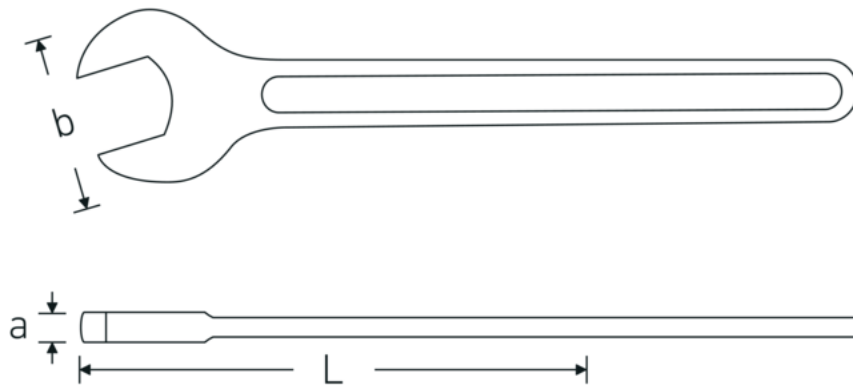

Einmaulschlüssel, metrisch

4004

Art.-Nr. **40040600**
GTIN **4018754018390**
Modell **4004 60**

Bezeichnung. Einmaulschlüssel SW 60mm L.492mm

Eigenschaften.

- Spezialstahl, stahlgrau
- DIN 894 bis 85 mm

Technische Zeichnung.

Technische Attribute.

a	18 mm
Breite mm (b)	122 mm
DIN	DIN 894
Länge mm (L)	492 mm
Legierung	Spezialstahl
Oberfläche	stahlgrau
Schlüsselweite 1 [mm]	60 mm

Logistikdaten.

Tiefe mm (IFS)	492
Breite mm (IFS)	121
Höhe mm (IFS)	19
WEEE/ElektroG	nicht ear-pflichtig
Länge (verpackt, mm)	492
Breite (verpackt, mm)	121
Höhe (verpackt, mm)	19

Volumen (verpackt, dm3)	1.131108 dm3
Art.-Nr.	40040600
Gewicht (brutto, kg)	1,410
Gewicht PAP (kg)	0,000
Gewicht PVC (kg)	0,000
GTIN	4018754018390
Ursprungsland AWR	GERMANY
Ursprungsregion	Nordrhein-Westfalen
Zolltarifnr.	82041100
Packnorm	1
Gewicht (g)	1650 g