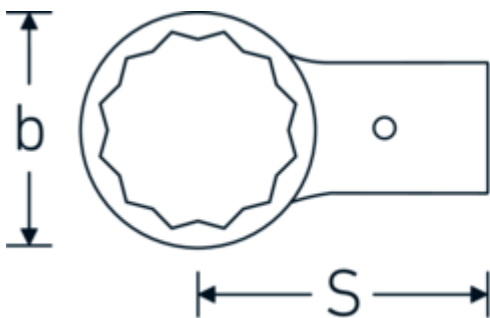

Ring-Aufsteckwerkzeug

732/80

Art.-Nr. **58228024**

GTIN **4018754132294**

Modell **732/80 24**

Bezeichnung.

Ring-Aufsteckwerkzeug SW 24mm Wkz.Aufn.24,5 x 28

Eigenschaften.

- Doppelsechskant mit AS-Drive-Profil
- für Drehmomentschlüssel mit Aufnahme für Aufsteckwerkzeuge
- Verchromung über Nickel, dauerhaft und abplatzsicher
- im Gesenk geschmiedet, gehärtet und im Ölbad abgekühlt
- stark belastbar, außergewöhnlich langlebig

Technische Zeichnung.

Technische Attribute.

Breite mm (b)	36 mm
Gr. Wkz.-Aufnahme Außenvierkant	24,5 x 28 mm
Höhe mm (h)	15 mm
S	95 mm
Schlüsselweite [mm]	24 mm

Logistikdaten.

Tiefe mm (IFS)	114
Breite mm (IFS)	43
Höhe mm (IFS)	35
WEEE/ElektroG	nicht ear-pflichtig
Länge (verpackt, mm)	150
Breite (verpackt, mm)	60

Höhe (verpackt, mm)	35
Volumen (verpackt, dm³)	0.315 dm ³
Art.-Nr.	58228024
Gewicht (brutto, kg)	0,610
Gewicht PAP (kg)	0,000
Gewicht PVC (kg)	0,005
GTIN	4018754132294
Ursprungsland AWR	GERMANY
Ursprungsregion	Nordrhein-Westfalen
Zolltarifnr.	82041100
Packnorm	1
Gewicht (g)	605 g