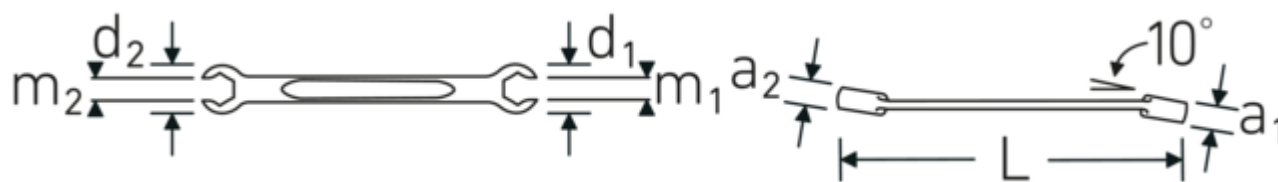

Descripción.

- con hexágono
- DIN 3118/ISO 3318
- Chrome-Alloy-Steel, cromadas

Ventajas.

con hexágono

Tecnologías y prestaciones.

Anti-Slip-Drive

El perfil especial AS-Drive permite la transmisión de fuerzas elevadas a las superficies planas de los tornillos sin dañarlos. Esto también evita que la cabeza del tornillo se desgarre.

Anillos de pared delgada

El fino diámetro de las paredes de nuestros anillos facilita el trabajo en espacios reducidos. Los lados del anillo son más altos que las tuercas estándar, lo que evita que se atasquen.

Dibujo técnico.

Atributos técnicos.

a1	8,5 mm
a2	9 mm
Perfil de salida	AS-drive hexagonal
d1	19,5 mm
d2	21,5 mm
DIN	DIN 3118 / ISO 3318
Longitud mm (L)	155 mm
m1	7,1 mm
m2	8,6 mm
Superficie	Cromado
Anchura de los planos 1 [mm]	10 mm
Posición del anillo	10 °
Anchura de los planos 2 [mm]	11 mm