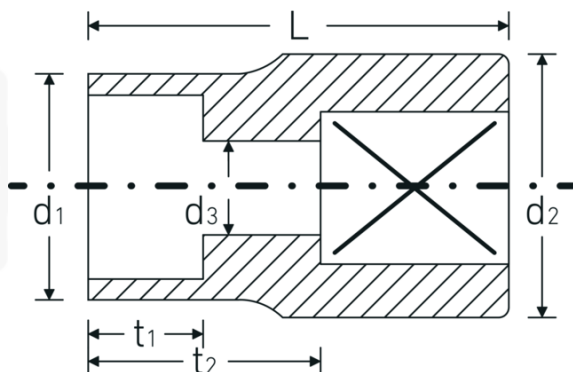

## TORX® Steckschlüsseinsätze 3/8"

45TX

Art.-Nr. 02270006

GTIN 4018754003662

Modell 45 TX E 6

**Bezeichnung.** 3/8 " Steckschlüsseinsatz L.28mm

- Eigenschaften.**
- für Außen-TORX® Schrauben
  - 3/8" Innenvierkant-Antrieb
  - HPQ® Hochleistungsstahl, verchromt

## Technische Attribute.

Abtriebsprofil	TORX®
Antriebsvierkant innen (Zoll)	3/8 "
d1	8 mm
d2	16,5 mm
d3	3,6 mm
Größe Abtriebsprofil	E6
Länge mm (L)	28 mm
t1	5,5 mm
t2	16,5 mm

## Logistikdaten.

Tiefe mm (IFS)	28
Breite mm (IFS)	17
Höhe mm (IFS)	17
WEEE/ElektroG	nicht ear-pflichtig
Länge (verpackt, mm)	95
Breite (verpackt, mm)	40
Höhe (verpackt, mm)	30
Volumen (verpackt, dm3)	0.114 dm3
Art.-Nr.	02270006
Gewicht (brutto, kg)	0,230
Gewicht PAP (kg)	0,000
Gewicht PVC (kg)	0,005
GTIN	4018754003662
Ursprungsland AWR	GERMANY
Ursprungsregion	Nordrhein-Westfalen
Zolltarifnr.	82042000
Packnorm	10
Gewicht (g)	23 g