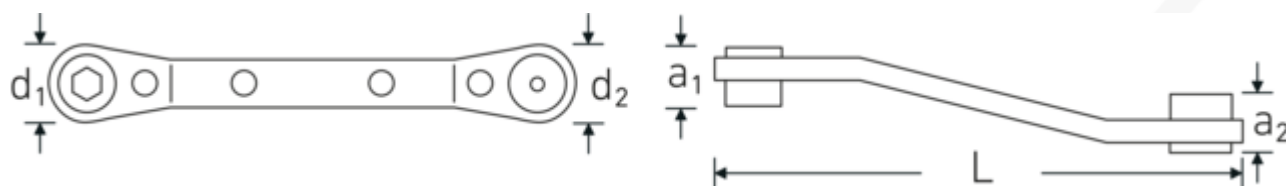

Bits-spärrskaft

25B

Art. no. **41541620**
 GTIN **4018754094493**
 Model **25 B RATSCHENRINGSCHLUESSEL**

Label. 1/4 x 5/16 L.138mm

Features.

- omställbar
- med sexkantfäste för bits
- magnet och vändbara
- vinklade ändar
- förkromad

Technical Drawing.

Technical Attributes.

a1	15 mm
a2	17 mm
Invändigt drev sexkant (tum)	1/4 x 5/16
d1	20 mm
d2	23 mm
Längd mm (L)	138 mm

Logistics data.

Djup mm (IFS)	140
Bredd mm (IFS)	25
Höjd mm (IFS)	25
WEEE/ElektroG	nicht ear-pflichtig
Längd (packad, mm)	140
Bredd (packad, mm)	25
Höjd (packad, mm)	25
Volym (förpackad, dm3)	0.0875 dm3
Art. no.	41541620