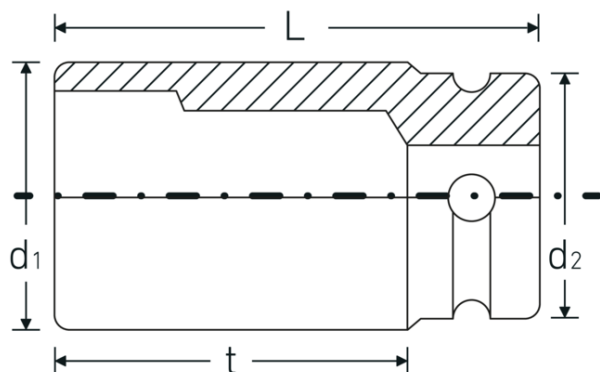

Optimeret funktionalitet

Alle IMPACT-topnøgleindsatser har en gennemgående tværboring til forbindelsesstiften samt en dyb rille til sikringsgummiringen. Sikringsstiften belastes ikke ved anvendelsen.

Høj pasningsnøjagtighed.

Den høje pasning på grund af ekstremt tætte tolerancer garanterer en optimal, slørfri overførsel af kræfterne fra slagnøglen til topnøgleindsatsen og en tydeligt forøget holdbarhed.

Teknisk tegning.

Tekniske egenskaber.

Udgangsprofil	hex
Indvendig firkantsdrev (tommer)	3/4 "
d1	35 mm
d2	44 mm
Længde mm. (L)	100 mm
Nøglestørrelse [mm.]	21 mm
t	75 mm

Logistiske data.

Dybde mm. (IFS)	100
Bredde mm. (IFS)	45
Højde mm. (IFS)	45
WEEE/ElektroG	nicht ear-pflichtig
Længde (pakket, mm.)	101
Bredde (pakket, mm.)	100
Højde (pakket, mm.)	46
Volym (förpackad, dm3)	0.4646 dm3
Art. nr.	25020021
Vægt (brutto, kg)	1,728
Vægt PAP (kg)	0,000
Vægt PVC (kg)	0,008
GTIN	4018754015801
Oprindelsesland AWR	GERMANY
Oprindelsesregion	Nordrhein-Westfalen
Toldtarif nr.	82042000
Pakkestandard	2
Vægt (g)	895 g

Varianter.

Art. nr.	Model nr. (ERP)	Betegnelse	GTIN
25020017	56 IMP 17	IMPACT top 3/4 " 17mm L.90mm	4018754233908
25020019	56 IMP 19	IMPACT top 3/4 " 19mm L.90mm	4018754233915
25020021	56 IMP 21	IMPACT top 3/4 " 21mm L.100mm	4018754015801
25020022	56 IMP 22	IMPACT top 3/4 " 22mm L.100mm	4018754015818
25020024	56 IMP 24	IMPACT top 3/4 " 24mm L.100mm	4018754015825
25020027	56 IMP 27	IMPACT top 3/4 " 27mm L.100mm	4018754015832
25020030	56 IMP 30	IMPACT top 3/4 " 30mm L.100mm	4018754015856
25020032	56 IMP 32	IMPACT top 3/4 " 32mm L.100mm	4018754015863
25020034	56 IMP 34	IMPACT top 3/4 " 34mm L.100mm	4018754015887
25020036	56 IMP 36	IMPACT top 3/4 " 36mm L.100mm	4018754015894
25020041	56 IMP 41	IMPACT top 3/4 " 41mm L.92mm	4018754233922
25020046	56 IMP 46	IMPACT top 3/4 " 46mm L.92mm	4018754233939