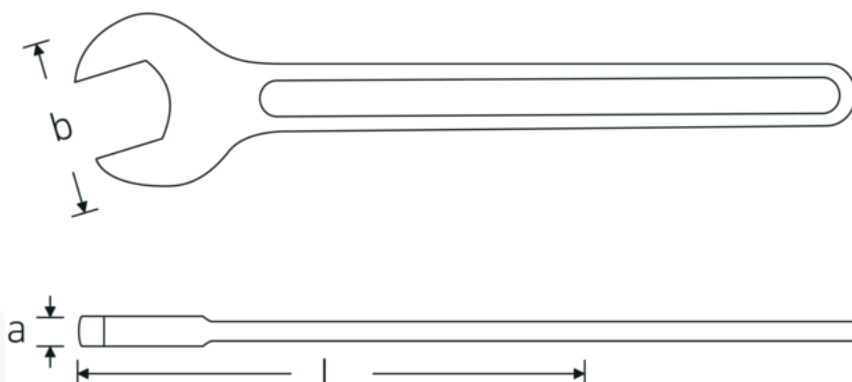

Jednostronne klucze płaskie

4004

Art. nr **40040600**
GTIN **4018754018390**
Modelka **4004 60**

Oznaczenie. klucz płaski jednostronny Rozmiar 60mm Dł.492mm

Właściwości.

- DIN 894 do 85 mm
- stal specjalna, stalowo szary

Zalety.

DIN 894 do 85 mm

Rysunek techniczny.

Atrybuty techniczne.

a 18 mm
Szerokość mm (b) 122 mm

Dane logistyczne.

Głębokość mm (IFS) 492
Szerokość mm (IFS) 121

DIN	DIN 894	Wysokość mm (IFS)	19
Długość mm (L)	492 mm	Długość (w opakowaniu, mm)	492
Szerokość w poprzek mieszkań 1 [mm]	60 mm	Szerokość (w opakowaniu, mm)	121
		Wysokość (w opakowaniu, mm)	19
		Objętość (w opakowaniu, dm ³)	1.131108 dm ³
		Art. nr	40040600
		Waga (brutto, kg)	1,410
		Waga PAP (kg)	0,000
		Waga PVC (kg)	0,000
		GTIN	4018754018390
		Kraj pochodzenia AWR	GERMANY
		Region pochodzenia	Nordrhein-Westfalen
		WEEE/ElektroG	nicht ear-pflichtig
		Nr taryfy celnej	82041100
		Standard pakowania	1
		Waga (g)	1650 g

Variants.

Art. nr	Nr modelu (ERP)	Oznaczenie	GTIN
40040240	4004 24	klucz płaski jednostronny Rozmiar 24mm Dł.215mm	4018754018307
40040270	4004 27	klucz płaski jednostronny Rozmiar 27mm Dł.238mm	4018754018314
40040300	4004 30	klucz płaski jednostronny Rozmiar 30mm Dł.261mm	4018754018321
40040320	4004 32	klucz płaski jednostronny Rozmiar 32mm Dł.273mm	4018754018338
40040360	4004 36	klucz płaski jednostronny Rozmiar 36mm Dł.300mm	4018754018345
40040410	4004 41	klucz płaski jednostronny Rozmiar 41mm Dł.335mm	4018754018352
40040460	4004 46	klucz płaski jednostronny Rozmiar 46mm Dł.369mm	4018754018369
40040500	4004 50	klucz płaski jednostronny Rozmiar 50mm Dł.412mm	4018754018376
40040550	4004 55	klucz płaski jednostronny Rozmiar 55mm Dł.457mm	4018754018383
40040600	4004 60	klucz płaski jednostronny Rozmiar 60mm Dł.492mm	4018754018390