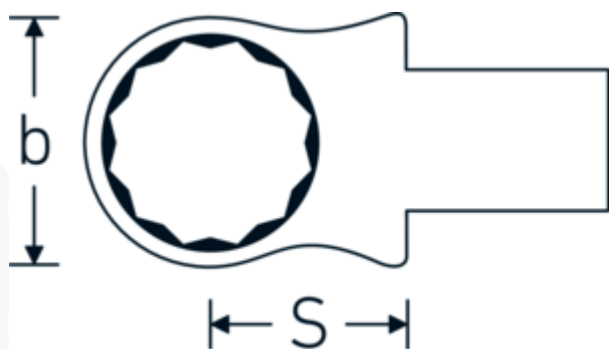

Chiavi ad anello ad innesto

732/40

Nr. art 58224017
GTIN 4018754034239
Modello 732/40 17

Designazione.

Chiave ad anello ad innesto Mis. 17mm Dimensioni dell'innesto 14 x 18

Descrizione.

- Per chiavi dinamometriche con attacco quadrato
- Fissato con bloccaggio a perno
- Cromatura su nichel, durevole e resistente ai trucioli
- Fuso a getto, temprato e raffreddato in bagno d'olio
- Estremamente resiliente, eccezionalmente durevole

Vantaggi.

Per chiavi dinamometriche con adattatore quadro

Disegno tecnico.

Attributi tecnici.

Larghezza mm (b)	27 mm
Taglia del portautensili [quadrato interno]	14 x 18 mm
Altezza mm (h)	12 mm
S	25 mm
Larghezza tra i piatti [mm]	17 mm

Dati logistici.

Profondità mm (IFS)	64
Larghezza mm (IFS)	30
Altezza mm (IFS)	21
RAEE/Legge sull'elettricità	nicht ear-pflichtig
Lunghezza (imballata, mm)	70
Larghezza (imballata, mm)	33
Altezza (imballata, mm)	22
Volume (imballato, dm3)	0.05082 dm3
N° Art.	58224017
Peso (lordo, kg)	0,138
Peso PAP (kg)	0,000
Peso PVC (kg)	0,002
GTIN	4018754034239
Paese di origine AWR	GERMANY
Regione di origine	Nordrhein-Westfalen
N. tariffa doganale	82041100
Standard di imballaggio	1
Peso [mm]	135 g