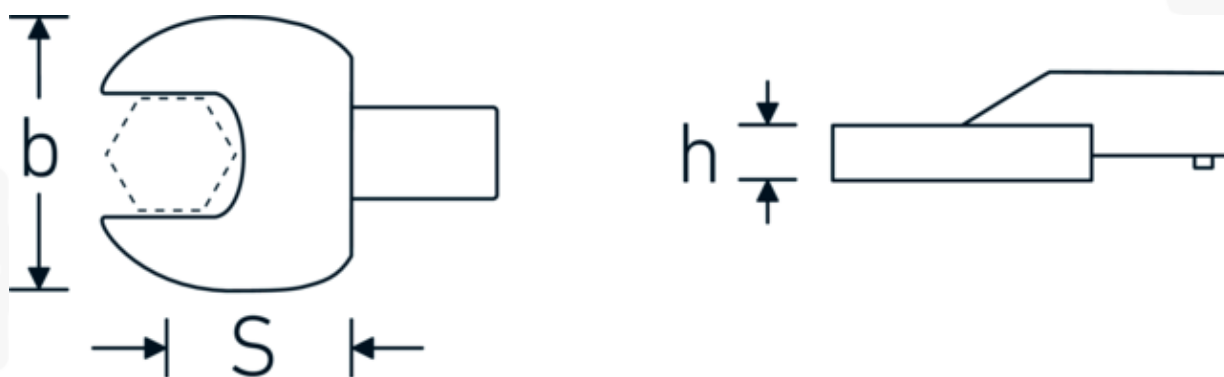

### Designazione.

Chiave a bocca a innesto Mis. 27mm Dimensioni dell'innesto 22 x 28

### Descrizione.

- Per chiavi dinamometriche con attacco quadrato
- Fissato con bloccaggio a perno
- Cromatura su nichel, durevole e resistente ai trucioli
- Formato a getto, temprato e raffreddato in bagno d'olio
- Estremamente resiliente, eccezionalmente durevole

### Vantaggi.

Per chiavi dinamometriche con adattatore quadro

## Attributi tecnici.

Larghezza mm (b)	56 mm
Taglia del portautensili [quadrato interno]	22 x 28 mm
Altezza mm (h)	14 mm
S	55 mm
Larghezza tra i piatti [mm]	27 mm