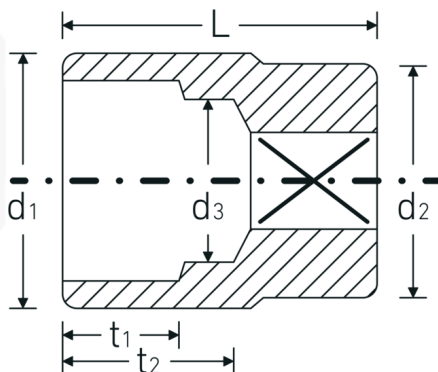

Steckschlüsseinsätze zöllig, 3/4"

55a

Art.-Nr. 05410058

GTIN 4018754009398

Modell 55 A 1 5/16

Bezeichnung.

3/4 " Steckschlüsseinsatz SW 1 5/16" L.59mm

Eigenschaften.

- Doppelsechskant mit AS-Drive-Profil
- 3/4" Innenvierkant-Antrieb
- HPQ® Hochleistungsstahl, verchromt
- SAE AS 954-E (Prüfwerte) / ASME B 107.1

Technologien und Leistungsmerkmale.

High Performance Quality (HPQ®)

Technische Zeichnung.

Technische Attribute.

Abtriebsprofil	Doppelsechskant AS-Drive
Antriebsvierkant innen (Zoll)	3/4 "
d1	46,5 mm
d2	40 mm
d3	32,1 mm
Länge mm (L)	59 mm
Schlüsselweite [Zoll]	1 5/16 "
t1	24 mm
t2	33,1 mm

Logistikdaten.

Tiefe mm (IFS)	59
Breite mm (IFS)	47
Höhe mm (IFS)	47
WEEE/ElektroG	nicht ear-pflichtig
Länge (verpackt, mm)	100
Breite (verpackt, mm)	70
Höhe (verpackt, mm)	48
Volumen (verpackt, dm3)	0.336 dm3
Art.-Nr.	05410058
Gewicht (brutto, kg)	0,700
Gewicht PAP (kg)	0,000
Gewicht PVC (kg)	0,006
GTIN	4018754009398
Ursprungsland AWR	GERMANY
Ursprungsregion	Nordrhein-Westfalen
Zolltarifnr.	82042000
Packnorm	2
Gewicht (g)	348 g