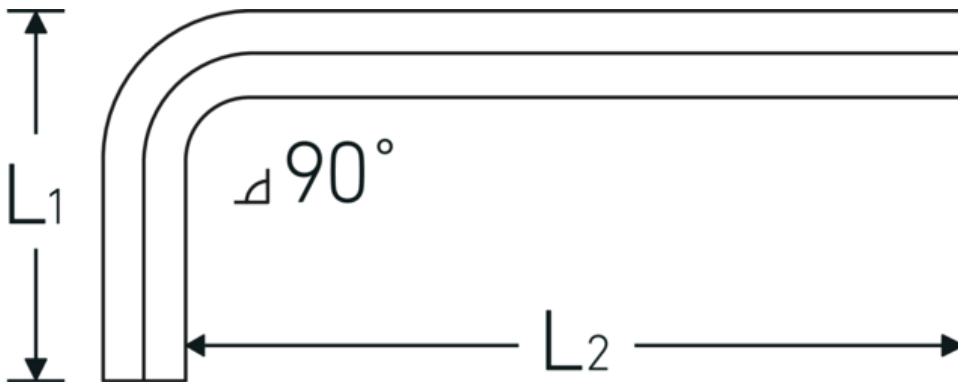

## Hex key for socket head screws

10760

Product no. **43153250**  
 GTIN **4018754332106**  
 Model **10760 2.5**  
**WINKELSCHRAUBENDREHER**  
**SECHSKANT**

**Label.** Hex key for socket head screws Hex drive 2,5mm L.20,5mm x 58,5mm

- Features.**
- DIN ISO 2936
  - for cap head screws
  - chrome vanadium, nickel-plated
  - 0.9 mm gunmetal finish

### Technical Attributes.

Drive profile	Hexagonal
External hex drive (mm)	2,5 mm
DIN	DIN ISO 2936
L1	20,5 mm
L2	58,5 mm

### Logistics data.

Depth mm (IFS)	57
Width mm (IFS)	20
Height mm (IFS)	3
Length (packed, mm)	175
Width (packed, mm)	100

<b>Height (packed, mm)</b>	4
<b>Volume (packed, dm3)</b>	0.07 dm3
<b>Product no.</b>	43153250
<b>Weight (gross, kg)</b>	0,034
<b>Weight PAP (kg)</b>	0,000
<b>Weight PVC (kg)</b>	0,004
<b>GTIN</b>	4018754332106
<b>Country of origin AWR</b>	GERMANY
<b>Region of origin</b>	Nordrhein-Westfalen
<b>WEEE/ElektroG</b>	nicht ear-pflichtig
<b>Customs tariff no.</b>	82054000
<b>Packing standard</b>	10
<b>Weight</b>	4 g