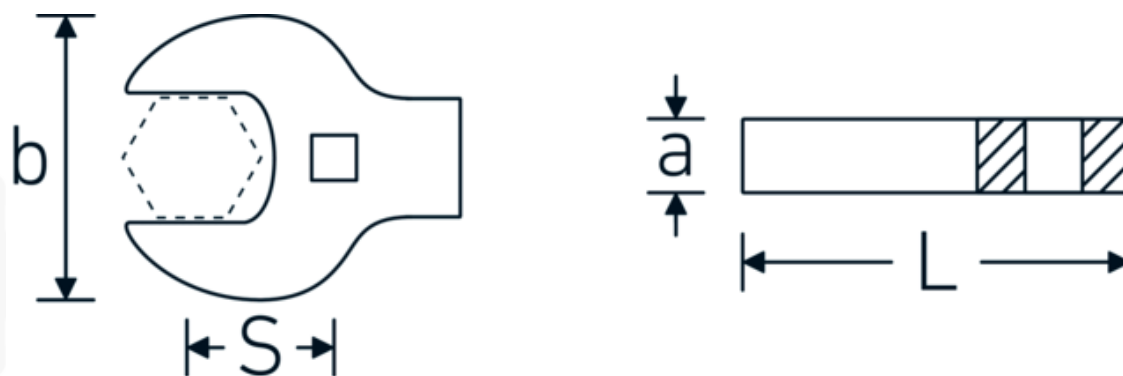

Crowfoot-Schlüssel heavy-duty, zöllig

540a HD

Art.-Nr. 02501046
GTIN 4018754204373
Modell 540A HD SW 15/16

Bezeichnung.

3/8 " Crowfoot-Schlüssel heavy-duty SW 15/16" L.54mm

Eigenschaften.

- für besonders hohe Belastungen, z. B. Edelstahlverschraubungen
- vollständige Nutzung des Schlüsselmauls in Kombination mit Standardknarren oder Drehmomentschlüssel mit festem Vierkant
- verchromt

Technische Zeichnung.

Technische Attribute.

| | |
|--------------------------------------|---------|
| a | 11 mm |
| Antriebsvierkant innen (Zoll) | 3/8 " |
| Breite mm (b) | 51,2 mm |
| Länge mm (L) | 54 mm |
| S | 32,3 mm |
| Schlüsselweite [Zoll] | 15/16 " |

Varianten.

| Art.-Nr. | Modell-Nr. (ERP) | Bezeichnung | GTIN |
|----------|---------------------|---|---------------|
| 02501024 | 540A HD SW 3/8 | 3/8 " Crowfoot-Schlüssel heavy-duty SW 3/8" L.39mm | 4018754285709 |
| 02501028 | 540A HD SW 7/16 | 3/8 " Crowfoot-Schlüssel heavy-duty SW 7/16" L.40mm | 4018754285716 |
| 02501032 | 540A HD SW 1/2 | 3/8 " Crowfoot-Schlüssel heavy-duty SW 1/2" L.42mm | 4018754285723 |
| 02501034 | 540A HD SW 9/16 | 3/8 " Crowfoot-Schlüssel heavy-duty SW 9/16" L.43,4mm | 4018754198078 |
| 02501036 | 540A HD SW 5/8 | 3/8 " Crowfoot-Schlüssel heavy-duty SW 5/8" L.45mm | 4018754198085 |
| 02501038 | 540A HD SW 11/16 | 3/8 " Crowfoot-Schlüssel heavy-duty SW 11/16" L.47,2mm | 4018754198092 |
| 02501040 | 540A HD SW 3/4 | 3/8 " Crowfoot-Schlüssel heavy-duty SW 3/4" L.49mm | 4018754285730 |
| 02501042 | 540A HD SW 13/16 | 3/8 " Crowfoot-Schlüssel heavy-duty SW 13/16" L.51mm | 4018754204359 |