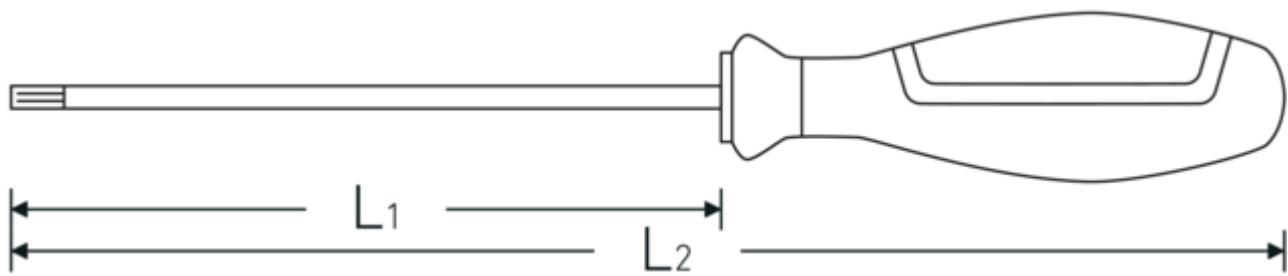

Voordelen.

voor binnen TORX® schroeven

Hoogtepunten van het product.

Voortreffelijk vakmanschap.

De bladen zijn vervaardigd van uitzonderlijk fijn industrieel Chrome Alloy Steel, extra gehard en verankerd in de greep, zodat ze daar blijven zitten.

Technologieën en kenmerken.

DRALL+

Onze DRALL+ handgreep is antislip en ergonomisch. Een verlengde gripzone beschermt de vingers en een handstop voorkomt dat het gereedschap per ongeluk wegglijdt of wegrolt.

Technische tekening.

Technische kenmerken.

Uitvoerprofiel	TORX®
Maat uitvoerprofiel	T8
L1	60 mm
L2	145 mm

Logistieke gegevens.

Diepte mm (IFS)	170
Breedte mm (IFS)	25
Hoogte mm (IFS)	25
Lengte (verpakt, mm)	180
Breedte (verpakt, mm)	75
Hoogte (verpakt, mm)	40
Volume (verpakt, dm3)	0.54 dm3
Artikelnr.	46503008
Gewicht (bruto, KG)	0,230
Gewicht PAP (KG)	0,038
Gewicht PVC (KG)	0,000
GTIN	4018754278022
Land van oorsprong AWR	GERMANY
Regio van oorsprong	Nordrhein-Westfalen
WEEE/ElektroG	nicht ear-pflichtig
Douanetarief nr.	82054000
Verpakkingsstandaard	5
Gewicht (g)	33 g