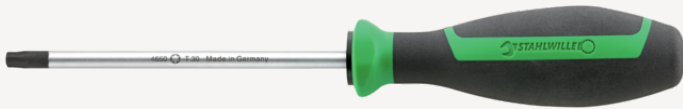

TORX® schroevendraaier DRALL+

4650

Artikelnr. **46503008**
GTIN **4018754278022**
Model **4650 T8**

Aanwijzing.

TORX® schroevendraaier DRALL+ T8 L.60mm

Eigenschappen.

- voor inwendige TORX® bouten
- Chrome-Alloy-Steel, matverchromd
- zwarte punt

Voordelen.

voor binnen TORX® schroeven

Hoogtepunten van het product.

Voortreffelijk vakmanschap.

De bladen zijn vervaardigd van uitzonderlijk fijn industrieel Chrome Alloy Steel, extra gehard en verankerd in de greep, zodat ze daar blijven zitten.

Technologieën en kenmerken.

DRALL+

Onze DRALL+ handgreep is antislip en ergonomisch. Een verlengde gripzone beschermt de vingers en een handstop voorkomt dat het gereedschap per ongeluk wegglijdt of wegrolt.

Technische tekening.

Technische kenmerken.

Uitvoerprofiel	TORX®
Maat uitvoerprofiel	T8
L1	60 mm
L2	145 mm

Logistieke gegevens.

Diepte mm (IFS)	170
Breedte mm (IFS)	25
Hoogte mm (IFS)	25
Lengte (verpakt, mm)	180
Breedte (verpakt, mm)	75
Hoogte (verpakt, mm)	40
Volume (verpakt, dm3)	0.54 dm3
Artikelnr.	46503008
Gewicht (bruto, KG)	0,230
Gewicht PAP (KG)	0,038
Gewicht PVC (KG)	0,000
GTIN	4018754278022
Land van oorsprong AWR	GERMANY
Regio van oorsprong	Nordrhein-Westfalen
WEEE/ElektroG	nicht ear-pflichtig
Douanetarief nr.	82054000
Verpakkingsstandaard	5
Gewicht (g)	33 g