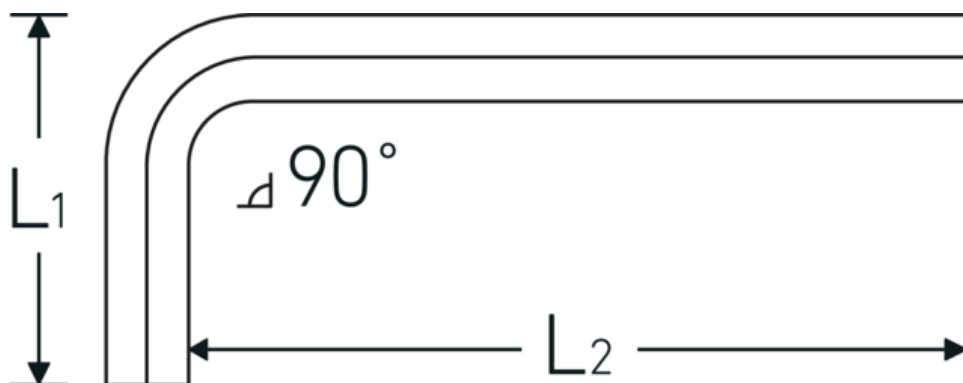

## Insexnycklar

10760

Art. no. **43153002**  
GTIN **4018754332090**  
Model **10760 2**  
**WINKELSCHRAUBENDREHER**  
**SECHSKANT**

**Label.** Utgång sexkant 2mm L.18mm x 52mm

**Features.**

- DIN ISO 2936
- för insexskruv
- kromvanadium, förnicklade (0,7; 0,9; 1,3 mm brunerade)

## Technical Drawing.

## Technical Attributes.

Utgång sexkant utsida (mm)	2 mm
DIN	DIN ISO 2936
L1	18 mm
L2	52 mm

## Logistics data.

Djup mm (IFS)	52
Bredd mm (IFS)	17
Höjd mm (IFS)	2
Längd (packad, mm)	175
Bredd (packad, mm)	100
Höjd (packad, mm)	3

<b>Volym (förpackad, dm3)</b>	0.0525 dm3
<b>Art. no.</b>	43153002
<b>Vikt (brutto, kg)</b>	0,020
<b>Vikt PAP (kg)</b>	0,000
<b>Vikt PVC (kg)</b>	0,004
<b>GTIN</b>	4018754332090
<b>Ursprungsland AWR</b>	GERMANY
<b>Ursprungsregion</b>	Nordrhein-Westfalen
<b>WEEE/ElektroG</b>	nicht ear-pflichtig
<b>Tulltaxa nr.</b>	82054000
<b>Förpackningsstandard</b>	10
<b>Vikt (g)</b>	2 g