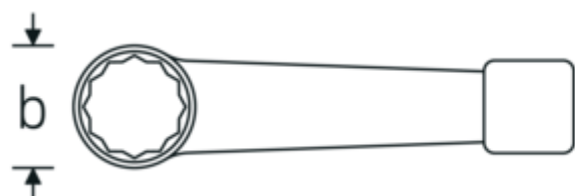

Chiavi poligonali da battere

4205

Nr. art **42050060**
GTIN **4018754024285**
Modello **4205 60**

Designazione.

Chiave ad anello a percussione Mis. 60mm Lar.270mm

Descrizione.

- DIN 7444
- acciaio speciale, color acciaio

Vantaggi.

DIN 7444

Disegno tecnico.

Attributi tecnici.

a	26 mm
Larghezza mm (b)	93.5 mm
DIN	DIN 7444
Lunghezza mm (L)	270 mm
Larghezza tra le piastre 1 [mm]	60 mm

Dati logistici.

Profondità mm (IFS)	280
Larghezza mm (IFS)	93
Altezza mm (IFS)	26
Lunghezza (imballata, mm)	280
Larghezza (imballata, mm)	93
Altezza (imballata, mm)	26

Volume (imballato, dm3)	0.67704 dm3
N° Art.	42050060
Peso (lordo, kg)	1,565
Peso PAP (kg)	0,000
Peso PVC (kg)	0,000
GTIN	4018754024285
Paese di origine AWR	GERMANY
Regione di origine	Nordrhein-Westfalen
RAEE/Legge sull'elettricità	nicht ear-pflichtig
N. tariffa doganale	82041100
Standard di imballaggio	1
Peso [mm]	1565 g