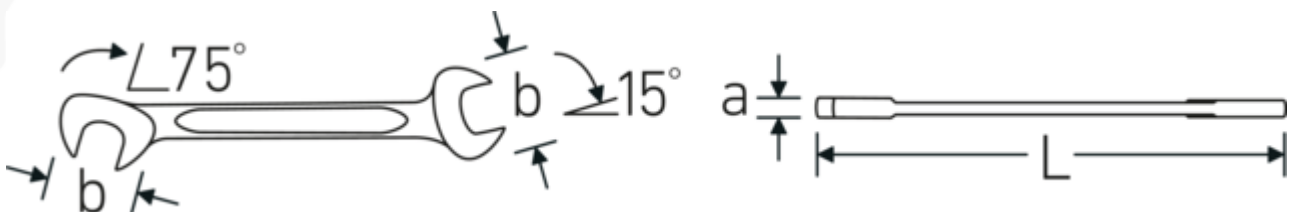

Technische tekening.