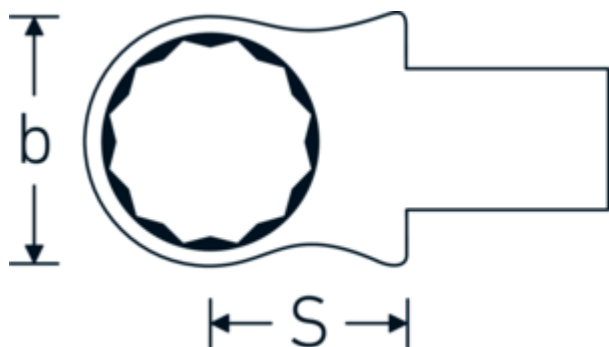

Ring-Einsteckwerkzeug

732/40

Art.-Nr. **58224017**

GTIN **4018754034239**

Modell **732/40 17**

Bezeichnung.

Ring-Einsteckwerkzeug SW 17mm Wkz.Aufn.14 x 18

Eigenschaften.

- Doppelsechskant mit AS-Drive-Profil
- für Drehmomentschlüssel mit Vierkantaufnahme
- Verchromung über Nickel, dauerhaft und abplatzsicher
- im Gesenk geschmiedet, gehärtet und im Ölbad abgekühlt
- stark belastbar, außergewöhnlich langlebig

Technische Zeichnung.

Technische Attribute.

Breite mm (b)	27 mm
Größe Wkz.-Aufnahme [Innenvierkant]	14 x 18 mm
Höhe mm (h)	12 mm
S	25 mm

Logistikdaten.

Tiefe mm (IFS)	64
Breite mm (IFS)	30
Höhe mm (IFS)	21
WEEE/ElektroG	nicht ear-pflichtig
Länge (verpackt, mm)	70

Schlüsselweite [mm]	17 mm	Breite (verpackt, mm)	33
		Höhe (verpackt, mm)	22
		Volumen (verpackt, dm³)	0.05082 dm ³
		Art.-Nr.	58224017
		Gewicht (brutto, kg)	0,138
		Gewicht PAP (kg)	0,000
		Gewicht PVC (kg)	0,002
		GTIN	4018754034239
		Ursprungsland AWR	GERMANY
		Ursprungsregion	Nordrhein-Westfalen
		Zolltarifnr.	82041100
		Packnorm	1
		Gewicht (g)	135 g