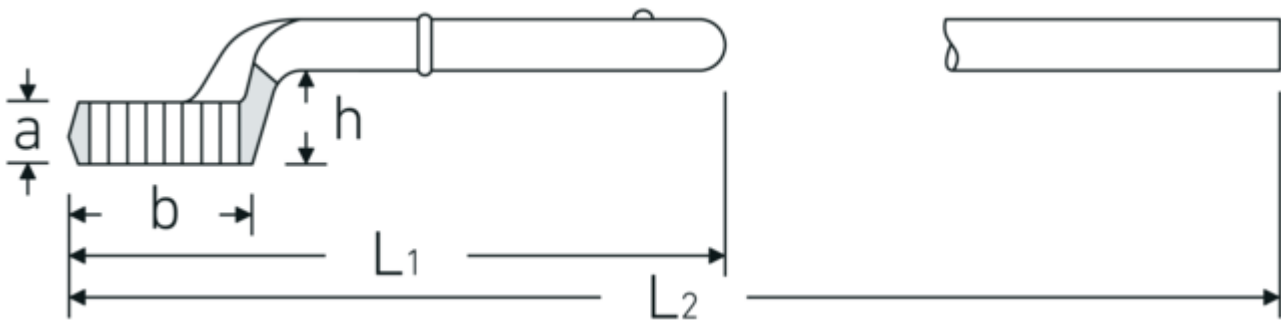

Opsteekringsleutel

5

Artikelnr. **42020085**
GTIN **4018754023615**
Model **5 85**

Aanwijzing.

Opsteekringsleutel Maat 85mm L.385mm

Eigenschappen.

- zonder pijpgreep
- Chrome-Alloy-Steel, verchromd

Technische tekening.

Technische kenmerken.

a	40,5 mm
Breedte mm (b)	125 mm
voor model	4
Hoogte mm (h)	59 mm
L1	385 mm
L2	1075 mm
Flatbreedte 1 [mm]	85 mm

Logistieke gegevens.

Diepte mm (IFS)	395
Breedte mm (IFS)	125
Hoogte mm (IFS)	87
Lengte (verpakt, mm)	395
Breedte (verpakt, mm)	125
Hoogte (verpakt, mm)	87
Volume (verpakt, dm3)	4.295625 dm3
Artikelnr.	42020085