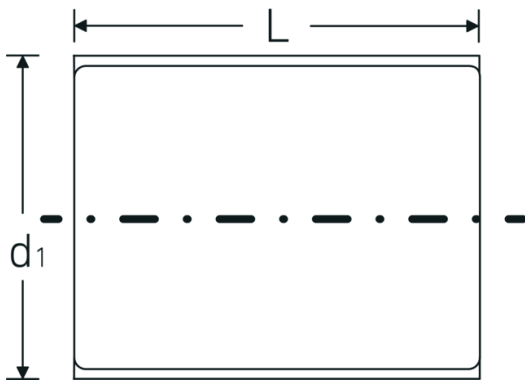

### Bezeichnung.

1/2 " VDE-Steckschlüsseinsatz SW 11mm L.56mm

## Technische Attribute.

Abtriebsprofil	Doppelsechskant AS-Drive
Antriebsvierkant innen (Zoll)	1/2 "
d1	20,8 mm
DIN	DIN EN 60900
Länge mm (L)	56 mm
Schlüsselweite [mm]	11 mm