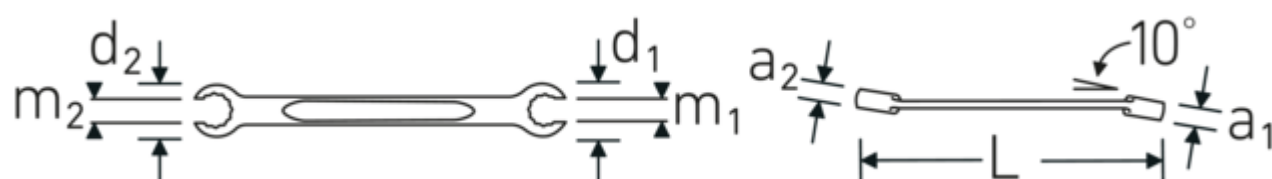

Dwustronne klucze oczkowe otwarte, OPEN RING

OPEN RING 24

Art. nr **41082736**
GTIN **4018754022014**
Modelka **OPEN RING 24 27 x 36**

Oznaczenie.

Dwustronny klucz oczkowy otwarty kątowy OPEN RING Rozmiar 27 x 36 mm
Dł.300mm

Właściwości.

- z podwójnym sześciokątem
- DIN 3118/ISO 3318
- stal stopowa chromowa, chromowane

Zalety.

z podwójnym sześciokątem

Technologie i cechy wydajnościowe.

Anti-Slip-Drive

Specjalny profil AS-Drive umożliwia przenoszenie dużej siły na powierzchnie śrub i nakrętek bez ich uszkodzenia. Zapobiega to również zerwaniu tła śruby.

Pierścienie cienkościenne

Cienka średnica ścianek naszych pierścieni ułatwia pracę w ciasnych przestrzeniach. Boki pierścienia są wyższe od standardowych nakrętek, co zapobiega zakleszczaniu.

Rysunek techniczny.

Dane logistyczne.

Głębokość mm (IFS)	303
Szerokość mm (IFS)	54
Wysokość mm (IFS)	28
Długość (w opakowaniu, mm)	310
Szerokość (w opakowaniu, mm)	95
Wysokość (w opakowaniu, mm)	50
Objętość (w opakowaniu, dm ³)	1.4725 dm ³
Art. nr	41082736
Waga (brutto, kg)	2,350
Waga PAP (kg)	0,000
Waga PVC (kg)	0,015
GTIN	4018754022014
Kraj pochodzenia AWR	GERMANY
Region pochodzenia	Nordrhein-Westfalen
WEEE/ElektroG	nicht ear-pflichtig
Nr taryfy celnej	82041100
Standard pakowania	5
Waga (g)	414 g